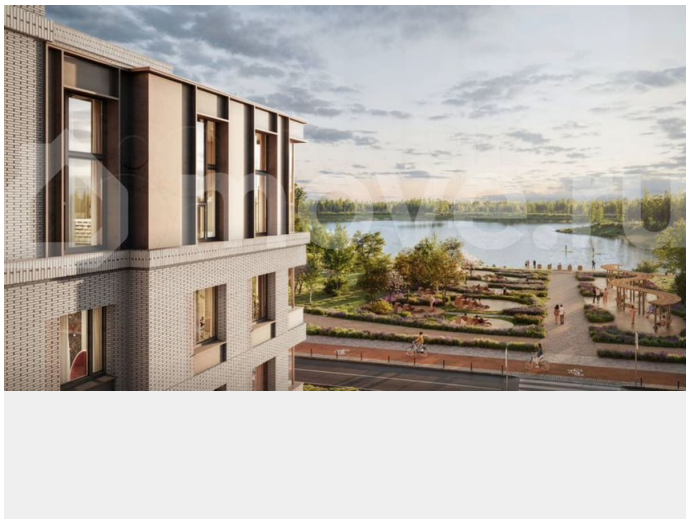

Move.ru - вся недвижимость России