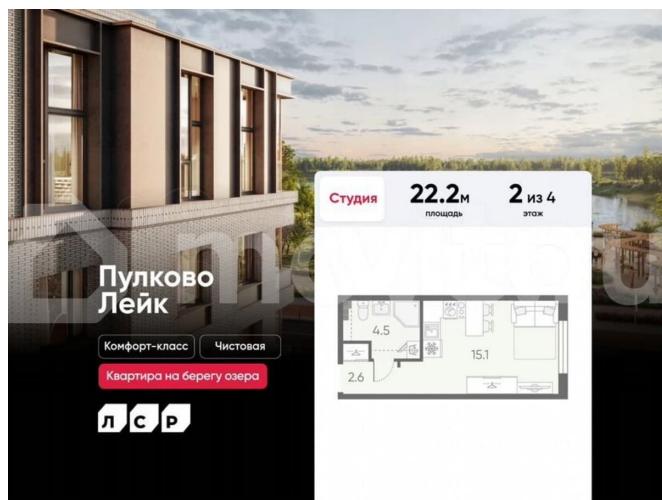

Создано: 17.02.2026 в 01:17

Обновлено: 02.04.2026 в 01:20

Санкт-Петербург, поселок Шушары

5 356 638 ₺

Санкт-Петербург, поселок Шушары

Квартира

Общая площадь

22.2 м²

Этаж

2/4

Детали объекта

Тип сделки

Продам

Раздел

[Квартиры](#)

Ремонт

с отделкой

Квартира в новостройке

да

Описание

Цена действует при 100% оплате и на определенные ипотечные программы. Подробности — в отделе продаж по телефону. Продается студия в ЖК «Пулково Лейк» на 2 этаже. Общая площадь составляет 22.20 кв. м. Квартира с чистовой отделкой. Жилой комплекс «Пулково Лейк» располагается по адресу Санкт-Петербург, Московский. Пулково Лейк – проект малоэтажной застройки на берегу озера на

<https://spb.move.ru/objects/9290003371>

ООО «ЛСР. Недвижимость-Северо-Запад», ЛСР. Недвижимость - Северо-Запад

89251234567

для заметок