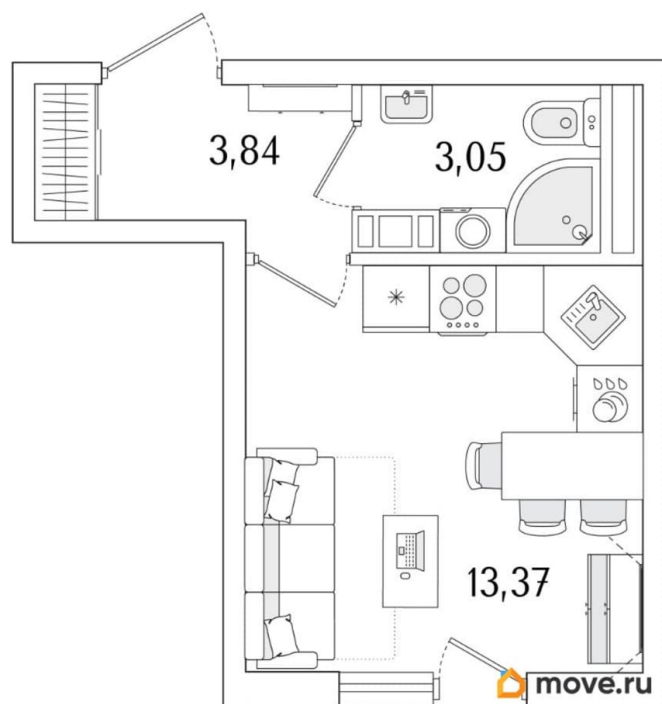

Создано: 19.03.2026 в 17:54

Обновлено: 19.03.2026 в 17:25

10 736 145 ₺

Округ

[СПБ, Фрунзенский район](#)

Квартира

Высота потолков

2.73 м

Общая площадь

22.34 м²

Этаж

6/13

Детали объекта

Тип сделки

Продам

Раздел

[Квартиры](#)

Квартира в новостройке

да

Год сдачи

2 квартал 2028 г.

Описание

Продаётся студия в строящемся доме (Корпус 1), срок сдачи: II-кв. 2028, общей площадью 22.34 кв.м., на 6 этаже. Новый жилой комплекс от «РСТИ» у метро Бухарестская.

<https://spb.move.ru/objects/9292055655>

**Отдел продаж, Бесплатная
консультация**

79801130857

для заметок