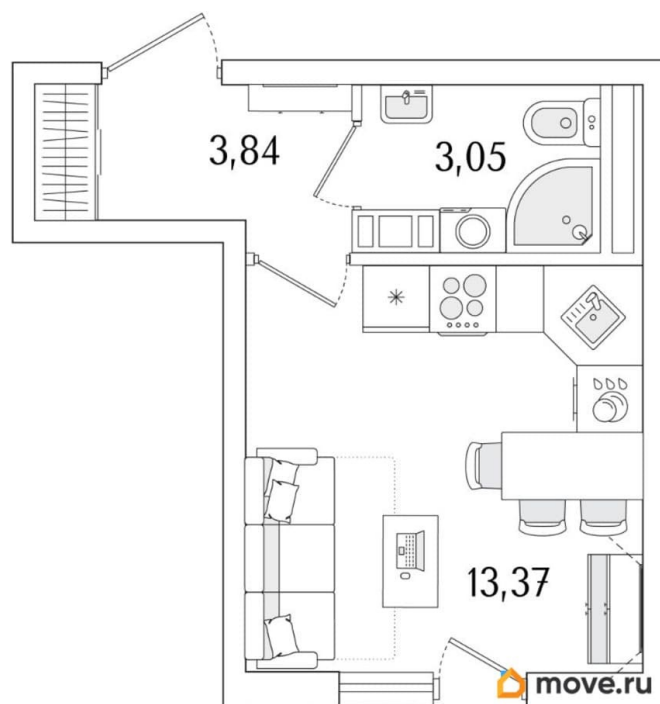

Создано: 18.03.2026 в 17:44

Обновлено: 20.03.2026 в 05:29

10 736 145 ₺

Округ

[СПБ, Фрунзенский район](#)

Квартира

Высота потолков

2.73 м

Общая площадь

22.34 м²

Этаж

6/13

Детали объекта

Тип сделки

Продам

Раздел

[Квартиры](#)

Квартира в новостройке

да

Год сдачи

2 квартал 2028 г.

Описание

Продаётся студия в строящемся доме (Корпус 1), срок сдачи: II-кв. 2028, общей площадью 22.34 кв.м., на 6 этаже. Новый жилой комплекс от «РСТИ» у метро Бухарестская.

<https://spb.move.ru/objects/9292174814>

**Отдел продаж, Бесплатная
консультация**

79801130857

для заметок