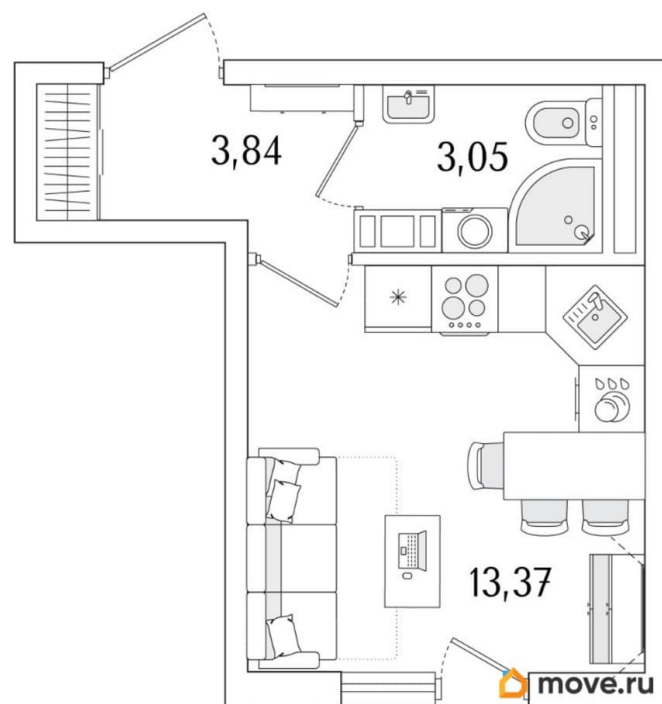

Создано: 19.03.2026 в 10:26

Обновлено: 21.03.2026 в 09:58

10 736 145 ₺

Округ

[СПБ, Фрунзенский район](#)

Квартира

Высота потолков

2.73 м

Общая площадь

22.34 м²

Этаж

6/13

Детали объекта

Тип сделки

Продам

Раздел

[Квартиры](#)

Квартира в новостройке

да

Год сдачи

2 квартал 2028 г.

Описание

Продаётся студия в строящемся доме (Корпус 1), срок сдачи: II-кв. 2028, общей площадью 22.34 кв.м., на 6 этаже. Новый жилой комплекс от «РСТИ» у метро Бухарестская.

<https://spb.move.ru/objects/9292316129>

**Отдел продаж, Бесплатная
консультация**

79801130857

для заметок