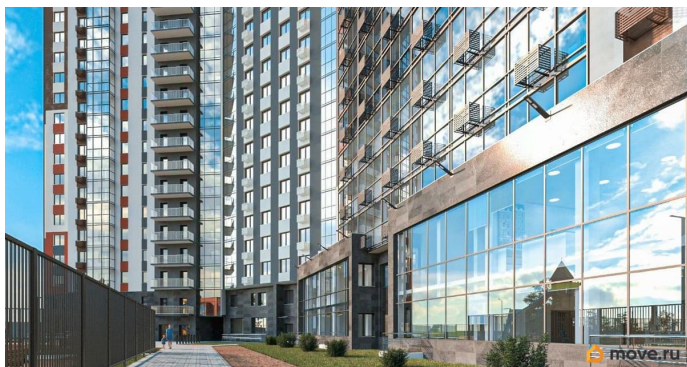

Продаётся студия в строящемся доме (Дом 1), срок сдачи: II-кв. 2026, общей площадью 22.37 кв.м., на 5 этаже.