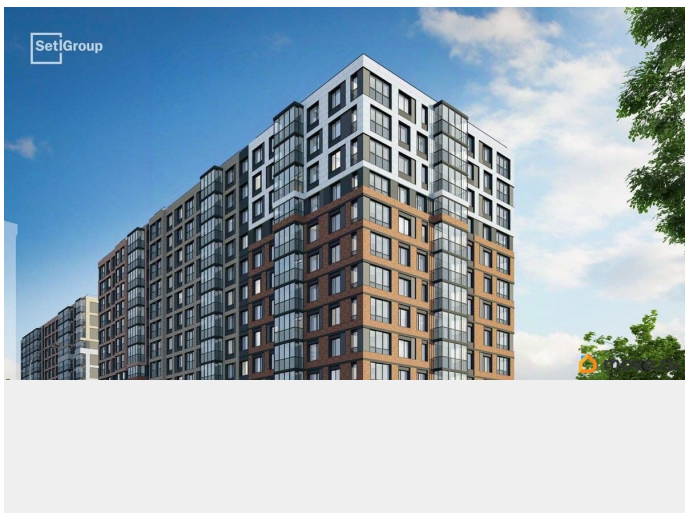

Создано: 02.02.2026 в 16:58

Обновлено: 03.02.2026 в 00:32

**Санкт-Петербург, Большой Смоленский
проспект, Дом 4**

9 700 057 ₹

Санкт-Петербург, Большой Смоленский проспект, Дом 4

Округ

[СПБ, Невский район](#)

Улица

[проспект Большой Смоленский](#)

Квартира

Жилая площадь

15.1 м²

Общая площадь

22.37 м²

Этаж

возможна ипотека, лифт, парковка

Описание

Продается уютная студия от застройщика в жилом комплексе «Астра Континенталь» в активно развивающемся Невском районе. До метро можно добраться пешком всего за 5 минут. Удобная, классическая, функциональная европланировка, просторная прихожая 3.31 м². Общая площадь студии - 22.37 м², жилая 15.14 м², высота потолка 2.77 м. Квартира продается с отделкой «Норд Лайн серый плюс». Что особенного в ЖК «Астра Континенталь»? • Уникальная локация 400 метров до метро, 300 метров до благоустроенной набережной • Самодостаточный квартал со всей инфраструктурой в 3-х км от центра • Впечатляющий объем благоустройства: 30 000 кв. метров рекреационных зон с променадом и гейзерными фонтанами • Масштабный парк «Город Спорта»