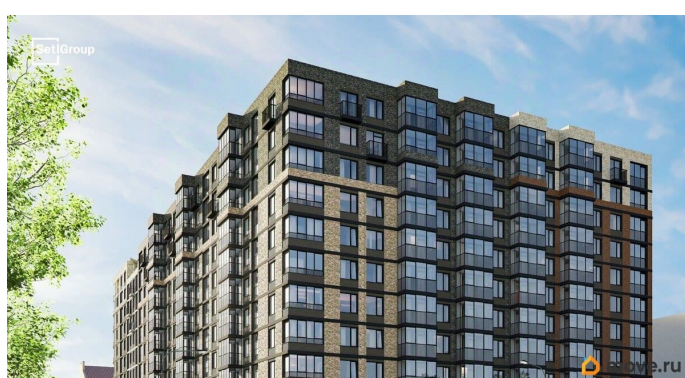

Создано: 02.02.2026 в 16:58

Обновлено: 03.02.2026 в 00:32

**Санкт-Петербург, Большой Смоленский
проспект, Дом 4**

9 700 057 ₹

Санкт-Петербург, Большой Смоленский проспект, Дом 4

Округ

[СПБ, Невский район](#)

возможна ипотека, лифт, парковка

Описание

Продается уютная студия от застройщика в жилом комплексе «Астра Континенталь» в активно развивающемся Невском районе. До метро можно добраться пешком всего за 5 минут. Удобная, классическая, функциональная европланировка, просторная прихожая 3.31 м². Общая площадь студии - 22.37 м², жилая 15.14 м², высота потолка 2.77 м. Квартира продается с отделкой «Норд Лайн серый плюс». Что особенного в ЖК «Астра Континенталь»? • Уникальная локация 400 метров до метро, 300 метров до благоустроенной набережной • Самодостаточный квартал со всей инфраструктурой в 3-х км от центра • Впечатляющий объем благоустройства: 30 000 кв. метров рекреационных зон с променадом и гейзерными фонтанами • Масштабный парк «Город Спорта»