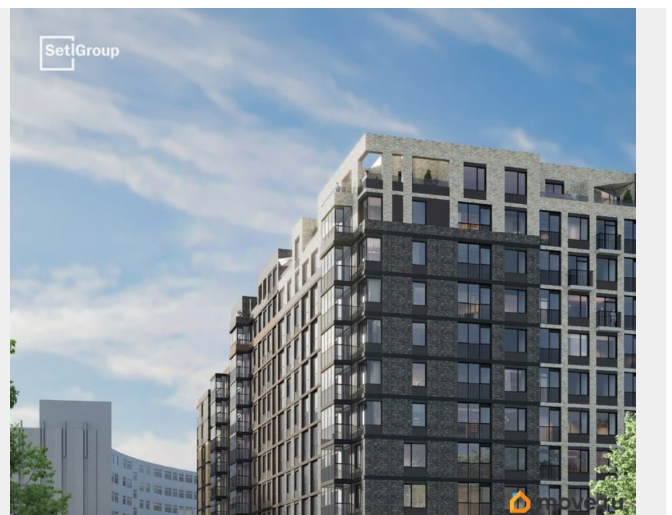

возможна ипотека, лифт, парковка

Описание

Продается уютная студия от застройщика в жилом комплексе «Астра Континенталь» в активно развивающемся Невском районе. До метро можно добраться пешком всего за 5 минут. Удобная, классическая, функциональная европланировка, просторная прихожая 3.31 м². Общая площадь студии - 22.37 м², жилая 15.14 м², высота потолка 2.77 м. Квартира продается с отделкой «Норд Лайн серый плюс». Что особенного в ЖК «Астра Континенталь»? • Уникальная локация 400 метров до метро, 300 метров до благоустроенной набережной • Самодостаточный квартал со всей инфраструктурой в 3-х км от центра • Впечатляющий объем благоустройства: 30 000 кв. метров рекреационных зон с променадом и гейзерными фонтанами • Масштабный парк «Город Спорта»