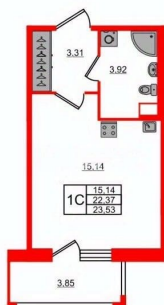

Улица

[проспект Большой Смоленский](#)

Квартира

Жилая площадь

15.1 м²

Общая площадь

22.37 м²

Этаж

 Петербургская
Недвижимость

Студия, 22.37м²

-  Кол-во комнат **1**
-  Этаж **2 из 11**
-  Общая площадь **22.37м²**
-  Жилая площадь **15.14м²**

 move.ru

Move.ru - вся недвижимость России