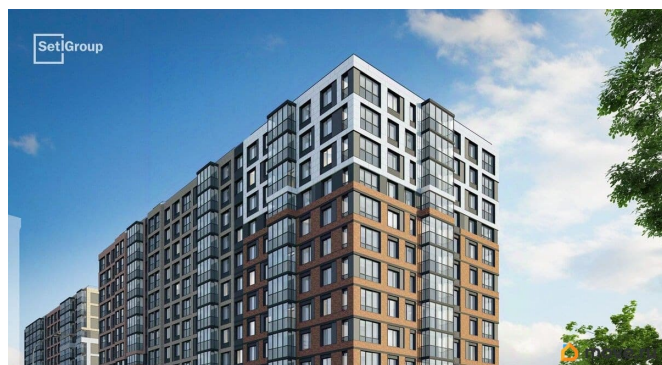

Создано: 02.02.2026 в 16:58

Обновлено: 03.02.2026 в 00:32

**Санкт-Петербург, Большой Смоленский
проспект, Дом 4**

9 700 057 ₹

Санкт-Петербург, Большой Смоленский проспект, Дом 4

Округ

[СПБ, Невский район](#)

Улица

[проспект Большой Смоленский](#)

Квартира

Жилая площадь

15.1 м²

Общая площадь

22.37 м²

Этаж

возможна ипотека, лифт, парковка

Описание

Продается уютная студия от застройщика в жилом комплексе «Астра Континенталь» в активно развивающемся Невском районе. До метро можно добраться пешком всего за 5 минут. Удобная, классическая, функциональная европланировка, просторная прихожая 3.31 м². Общая площадь студии - 22.37 м², жилая 15.14 м², высота потолка 2.77 м. Квартира продается с отделкой «Норд Лайн серый плюс». Что особенного в ЖК «Астра Континенталь»? • Уникальная локация 400 метров до метро, 300 метров до благоустроенной набережной • Самодостаточный квартал со всей инфраструктурой в 3-х км от центра • Впечатляющий объем благоустройства: 30 000 кв. метров рекреационных зон с променадом и гейзерными фонтанами • Масштабный парк «Город Спорта»