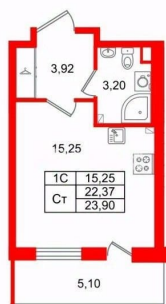

## Квартира

Высота потолков

2.77 м

Жилая площадь

15.3 м<sup>2</sup>

Общая площадь

22.37 м<sup>2</sup>

Этаж

## Описание

Продается уютная студия от застройщика в жилом комплексе «Парадный ансамбль» в престижном Московском районе. До метро можно добраться на транспорте всего за 20 минут. Удобная, классическая, функциональная европланировка, просторная прихожая 3.92 м?. Общая площадь студии - 22.37 м?, жилая 15.25 м?, высота потолка 2.77 м. Квартира продается с отделкой «Норд Лайн светлый». Что особенного в ЖК «Парадный ансамбль»? • Уникальные квартиры. Хай Флет (High Flat) на последних этажах, палисадники у квартир на первом этаже, семейные секции, квартиры с саунами и окном в ванной • Масштабное малоэтажное строительство в престижном Московском районе • Рекреационные зоны: парадный парк в центре квартала, ручей с собственной набережной, центральная площадь, ресторанный комплекс и пешеходный бульвар • Фасады из керамогранита и кирпича с яркими и акцентными входными группами • Две самые большие площадки Setl Kids и Setl Sport • Инновационный Лицей Setl с оригинальной архитектурной концепцией и уникальной образовательной средой

**Петербургская Недвижимость**

**Студия, 22.37м<sup>2</sup>**

-  Кол-во комнат 1
-  Этаж 3 из 5
-  Общая площадь 22.37м<sup>2</sup>
-  Жилая площадь 15.25м<sup>2</sup>

 move.ru

Move.ru - вся недвижимость России