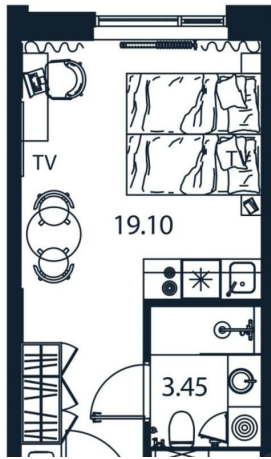

move.ru

Move.ru - вся недвижимость России