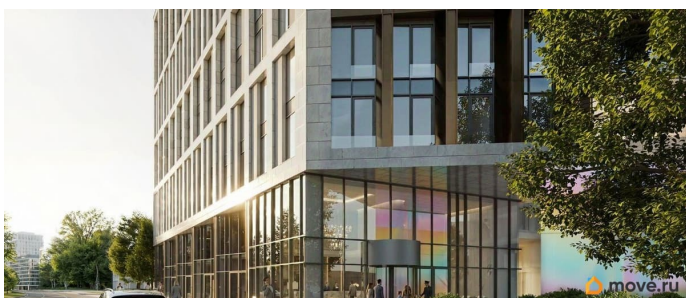

 move.ru

© Яндекс Яндекс Карты

площадью 22.37 кв.м., на 8 этаже. «АРТ ПЛАЗА» в Московском районе - двенадцатиэтажный многофункциональный комплекс под управлением RVI PM. В МФК будет 199 юнитов, офисы, коворкинги, ресторан, фитнес-центр, спа и подземный паркинг. Архитектурное бюро «Студия 44» спроектировало фасад здания: нижние этажи облицованы камнем, средние - терракотой, верхние - стеклом. Это создаёт узнаваемый силуэт на пересечении Цветочной и Лиговского проспекта.