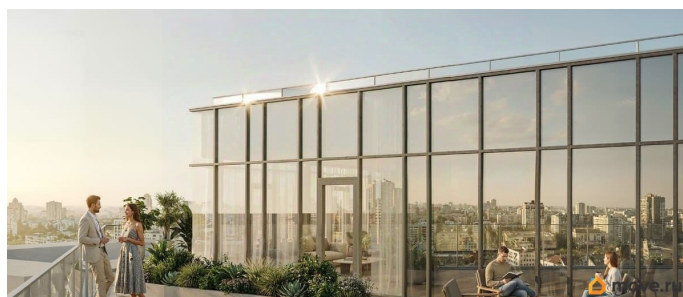

площадью 22.37 кв.м., на 8 этаже. «АРТ ПЛАЗА» в Московском районе - двенадцатиэтажный многофункциональный комплекс под управлением RVI PM. В МФК будет 199 юнитов, офисы, коворкинги, ресторан, фитнес-центр, спа и подземный паркинг. Архитектурное бюро «Студия 44» спроектировало фасад здания: нижние этажи облицованы камнем, средние - терракотой, верхние - стеклом. Это создаёт узнаваемый силуэт на пересечении Цветочной и Лиговского проспекта.