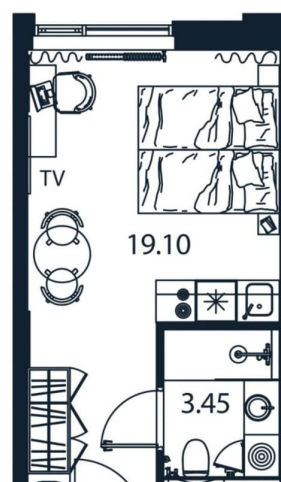

[улица Цветочная](#)

Квартира

Высота потолков

2.9 м

Общая площадь

22.37 м²

Этаж

8/12

 move.ru

© Яндекс Яндекс Карты

площадью 22.37 кв.м., на 8 этаже. «АРТ ПЛАЗА» в Московском районе - двенадцатиэтажный многофункциональный комплекс под управлением RVI PM. В МФК будет 199 юнитов, офисы, коворкинги, ресторан, фитнес-центр, спа и подземный паркинг. Архитектурное бюро «Студия 44» спроектировало фасад здания: нижние этажи облицованы камнем, средние - терракотой, верхние - стеклом. Это создаёт узнаваемый силуэт на пересечении Цветочной и Лиговского проспекта.