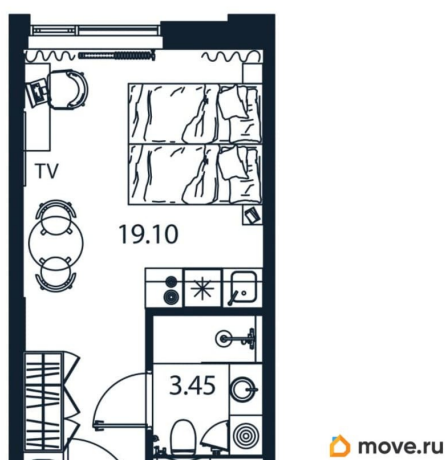

[улица Цветочная](#)

Квартира

Высота потолков

2.9 м

Общая площадь

22.37 м²

Этаж

8/12

 move.ru

© Яндекс Яндекс Карты

площадью 22.37 кв.м., на 8 этаже. «АРТ ПЛАЗА» в Московском районе - двенадцатиэтажный многофункциональный комплекс под управлением RVI PM. В МФК будет 199 юнитов, офисы, коворкинги, ресторан, фитнес-центр, спа и подземный паркинг. Архитектурное бюро «Студия 44» спроектировало фасад здания: нижние этажи облицованы камнем, средние - терракотой, верхние - стеклом. Это создаёт узнаваемый силуэт на пересечении Цветочной и Лиговского проспекта.