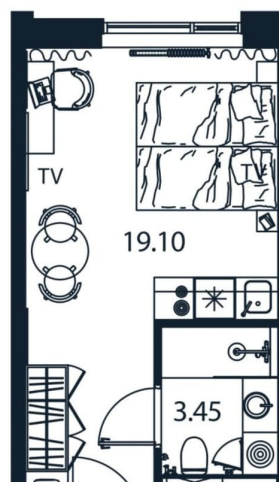

Создано: 15.04.2026 в 11:29

Обновлено: 15.04.2026 в 11:50

Санкт-Петербург, Цветочная улица, 2

10 628 994 ₺

Санкт-Петербург, Цветочная улица, 2

Округ

[СПБ, Московский район](#)

Улица

[улица Цветочная](#)

Квартира

Высота потолков

2.9 м

Общая площадь

22.37 м²

Этаж

9/12

Детали объекта

Тип сделки

Продам

Раздел

[Квартиры](#)

Квартира в новостройке

да

Год сдачи

4 квартал 2028 г.

Описание

Продаётся студия в строящемся доме (АРТ ПЛАЗА), срок сдачи: IV-кв. 2028, общей

<https://spb.move.ru/objects/9293608487>

Отдел продаж, Бесплатная
консультация

79945094715

для заметок