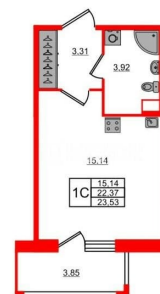

Улица

[проспект Большой Смоленский](#)

Квартира

Высота потолков

2.77 м

Жилая площадь

15.1 м²

Общая площадь

22.37 м²

Этаж

2/11

Детали объекта

Тип сделки

Продам

Раздел

[Квартиры](#)

 Петербургская Недвижимость

Студия, 22.37м²

- Кол-во комнат 1
- Этаж 2 из 11
- Общая площадь 22.37м²
- Жилая площадь 15.14м²

 move.ru

с отделкой

Квартира в новостройке

да

Год сдачи