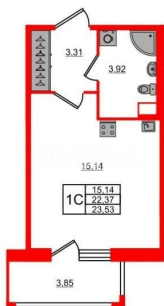

Улица

[проспект Большой Смоленский](#)

Квартира

Высота потолков

2.77 м

Жилая площадь

15.1 м²

Общая площадь

 Петербургская Недвижимость

Студия, 22.37м²

- Кол-во комнат 1
- Этаж 2 из 11
- Общая площадь 22.37м²
- Жилая площадь 15.14м²

 move.ru

с отделкой

Квартира в новостройке

да

Год сдачи

Студия, 22.37м²

- Кол-во комнат 1
- Этаж 2 из 11
- Общая площадь 22.37м²
- Жилая площадь 15.14м²

Move.ru - вся недвижимость России