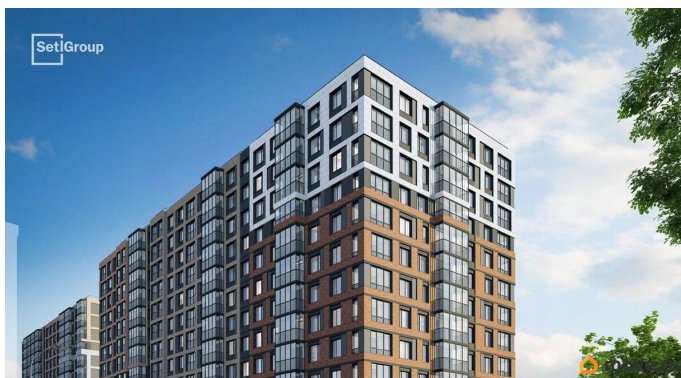

Студия, 22.37м²

- Кол-во комнат 1
- Этаж 2 из 11
- Общая площадь 22.37м²
- Жилая площадь 15.14м²