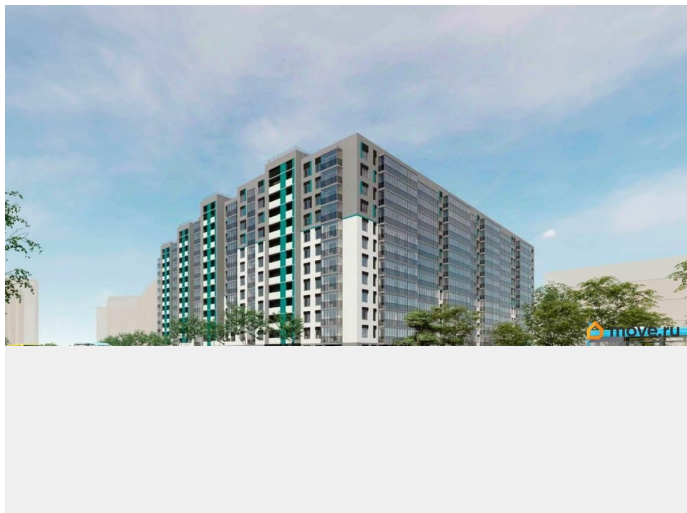

Шушары, ул. Школьная

Move.ru - вся недвижимость России