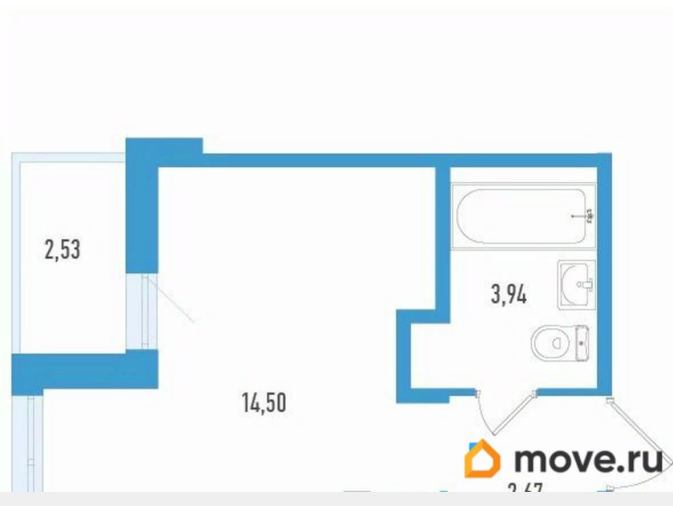

Шушары, ул. Школьная

Move.ru - вся недвижимость России