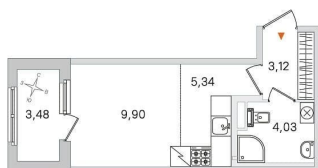

Студия, 22.39 м²