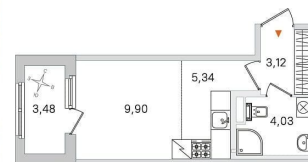

[СПб, Пушкинский район](#)

Квартира

Жилая площадь

9.9 м²

Общая площадь

22.39 м²

Этаж

1/4

да

Год сдачи

4 квартал 2027 г.

Описание

Вторая очередь квартала «Дубровский»

для заметок

Студия, 22.39 м²

Срок сдачи **IV кв. 2027**
Жилая площадь **9.90 м²**
Площадь лоджии **3.48 м²**
Этаж **1** 

© Яндекс Яндекс Карты

включает в себя четыре малоэтажных корпуса, которые будут возведены в два этапа. Здания выполнены в неоклассическом стиле и продолжают лучшие образцы Санкт-Петербургского зодчества. Во второй очереди «Дубровского» предусмотрен большой выбор планировок: от уютных студий до просторных четырехкомнатных квартир с двумя санузлами.

Студия, 22.39 м²

Срок сдачи **IV кв. 2027**
Жилая площадь **9.90 м²**
Площадь лоджии **3.48 м²**
Этаж **1**

Move.ru - вся недвижимость России