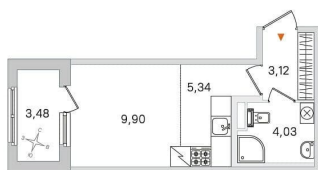

Студия, 22.39 м²

Срок сдачи **IV кв. 2027**
Жилая площадь **9.90 м²**
Площадь лоджии **3.48 м²**
Этаж **1**