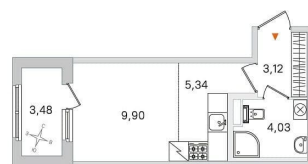

[СПБ, Пушкинский район](#)

Квартира

Жилая площадь

9.9 м²

Общая площадь

22.39 м²

Этаж

1/4

да

Год сдачи

4 квартал 2027 г.

Описание

Вторая очередь квартала «Дубровский»

для заметок

Студия, 22.39 м²

Срок сдачи **IV кв. 2027**
Жилая площадь **9.90 м²**
Площадь лоджии **3.48 м²**
Этаж **1** 

© Яндекс Яндекс Карты

включает в себя четыре малоэтажных корпуса, которые будут возведены в два этапа. Здания выполнены в неоклассическом стиле и продолжают лучшие образцы Санкт-Петербургского зодчества. Во второй очереди «Дубровского» предусмотрен большой выбор планировок: от уютных студий до просторных четырехкомнатных квартир с двумя санузлами.