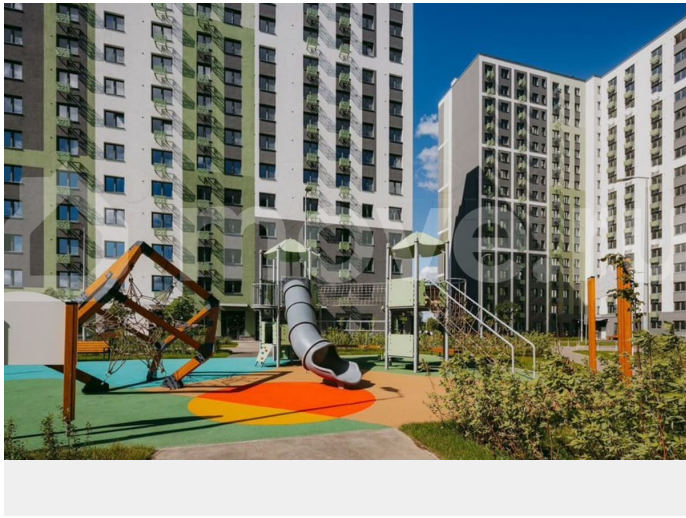

## Описание

Цена действует при 100% оплате и на определенные ипотечные программы. Подробности — в отделе продаж по телефону. Продается студия в ЖК «ЛСР. Ржевский парк» на 4 этаже. Общая площадь составляет 22.30 кв. м. Квартира с чистовой отделкой. Жилой комплекс «ЛСР. Ржевский парк» располагается по адресу Ленинградская область, Всеволожский район, Ковалёво пос.. ЛСР. Ржевский парк —

Расположение комплекса: • 13 минут до ж/д станции «Ковалёво»; • 30 минут до центра Санкт-Петербурга на автомобиле; • 26 минут до Финляндского вокзала. Квартира сдаётся с готовой отделкой из современных экологичных материалов: ламинированные межкомнатные двери, двухкамерные стеклопакеты, флизелиновые обои, качественный матовый ламинат с фактурой дерева, керамическая плитка. Между домами будут устроены бульвары, пешеходные и велодорожки, игровые и спортивные площадки, зоны отдыха для детей и взрослых. На первых этажах находятся кофейные, магазины, кафе и сервисные службы. На территории построят 4 школы, 9 детских садов, 2 спортивных комплекса, поликлинику, станцию скорой помощи и пожарное депо. Первый детский сад откроется уже в 2025 году. Преимущества комплекса: • Рядом лесопарк и Ладожское озеро • Живописные виды из окон • Безбарьерная среда • Развитая социальная инфраструктура • Умный дом • Двор без машин Успейте приобрести квартиру на выгодных условиях! Чтобы узнать подробности, обращайтесь за консультацией по телефону.