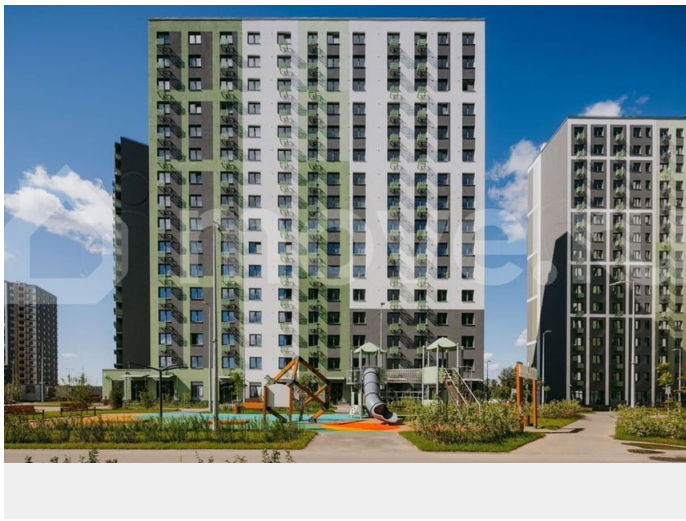

## Описание

Цена действует при 100% оплате и на определенные ипотечные программы. Подробности — в отделе продаж по телефону. Продается студия в ЖК «ЛСР. Ржевский парк» на 4 этаже. Общая площадь составляет 22.30 кв. м. Квартира с чистовой отделкой. Жилой комплекс «ЛСР. Ржевский парк» располагается по адресу Ленинградская область, Всеволожский район, Ковалёво пос.. ЛСР. Ржевский парк —

Расположение комплекса: • 13 минут до ж/д станции «Ковалёво»; • 30 минут до центра Санкт-Петербурга на автомобиле; • 26 минут до Финляндского вокзала. Квартира сдаётся с готовой отделкой из современных экологичных материалов: ламинированные межкомнатные двери, двухкамерные стеклопакеты, флизелиновые обои, качественный матовый ламинат с фактурой дерева, керамическая плитка. Между домами будут устроены бульвары, пешеходные и велодорожки, игровые и спортивные площадки, зоны отдыха для детей и взрослых. На первых этажах находятся кофейные, магазины, кафе и сервисные службы. На территории построят 4 школы, 9 детских садов, 2 спортивных комплекса, поликлинику, станцию скорой помощи и пожарное депо. Первый детский сад откроется уже в 2025 году. Преимущества комплекса: • Рядом лесопарк и Ладожское озеро • Живописные виды из окон • Безбарьерная среда • Развитая социальная инфраструктура • Умный дом • Двор без машин Успейте приобрести квартиру на выгодных условиях! Чтобы узнать подробности, обращайтесь за консультацией по телефону.