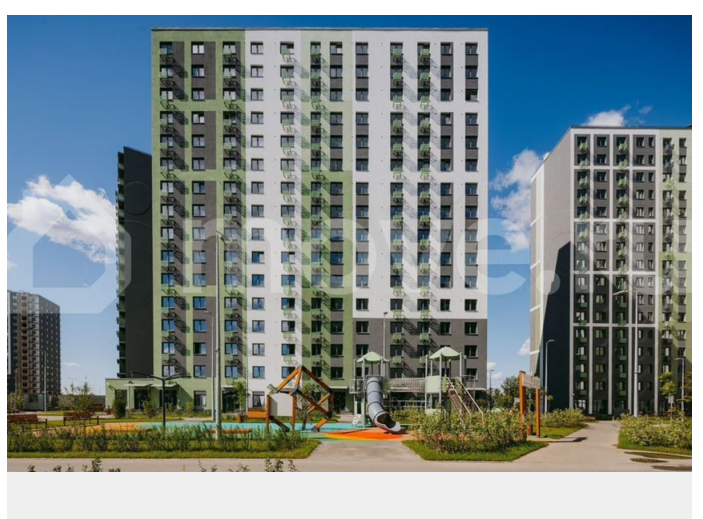

Ржевский парк

Комфорт-класс Чистовая

Квартира с полной отделкой

ЛСР

Студия 22.3 м
площадь

5 из 16
этаж