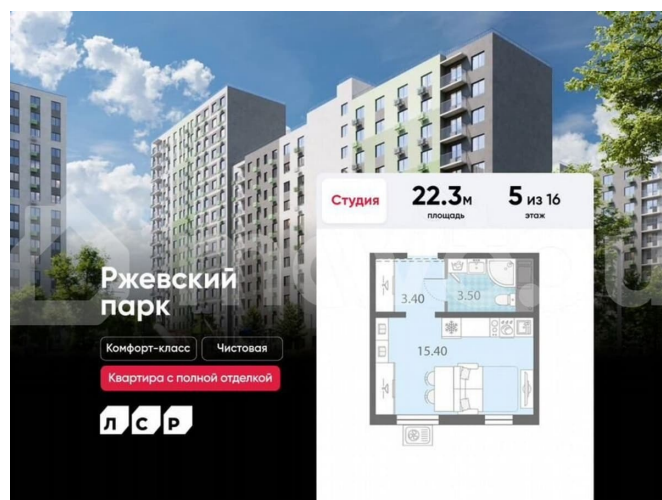

Создано: 04.04.2026 в 01:32

Обновлено: 04.04.2026 в 01:32

Санкт-Петербург

4 164 748 ₺

Санкт-Петербург

Квартира

Общая площадь

22.3 м²

Этаж

5/16

Детали объекта

Тип сделки

Продам

Раздел

[Квартиры](#)

Ремонт

с отделкой

Квартира в новостройке

да

Описание

Цена действует при 100% оплате и на определенные ипотечные программы. Подробности — в отделе продаж по телефону. Продается студия в ЖК «ЛСР. Ржевский парк» на 5 этаже. Общая площадь составляет 22.30 кв. м. Квартира с чистовой отделкой. Жилой комплекс «ЛСР. Ржевский парк» располагается по адресу Ленинградская область, Всеволожский район, Ковалёво пос.. ЛСР. Ржевский парк —

<https://spb.move.ru/objects/9293222535>

ООО «ЛСР. Недвижимость-Северо-Запад», ЛСР. Недвижимость - Северо-Запад

89251234567

для заметок