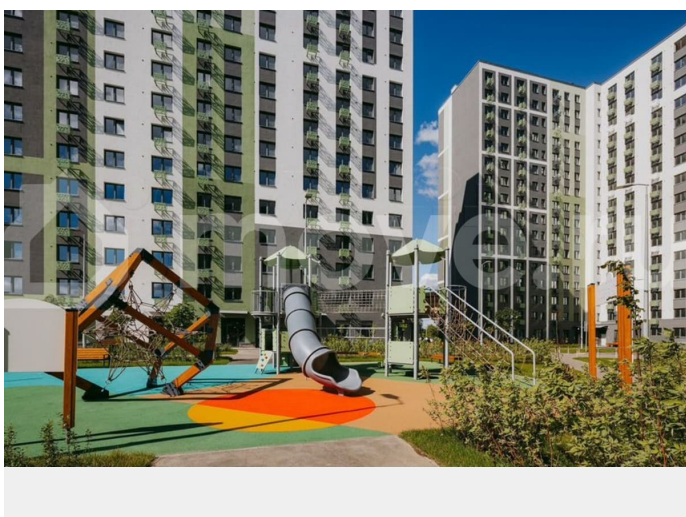

Ржевский парк

Комфорт-класс Чистовая

Квартира с полной отделкой

ЛСР

Студия 22.3 м
площадь

5 из 16
этаж