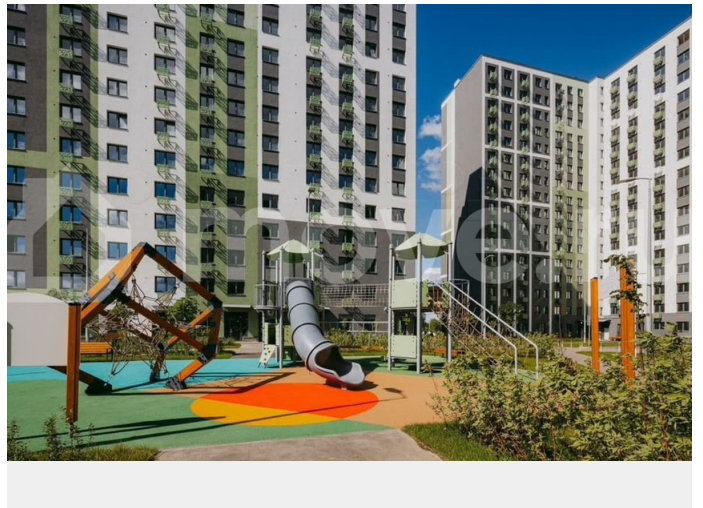

Ржевский парк

Комфорт-класс Чистовая

Квартира с полной отделкой

ЛСР

Студия **22.3 м** **14** из 16
площадь этаж