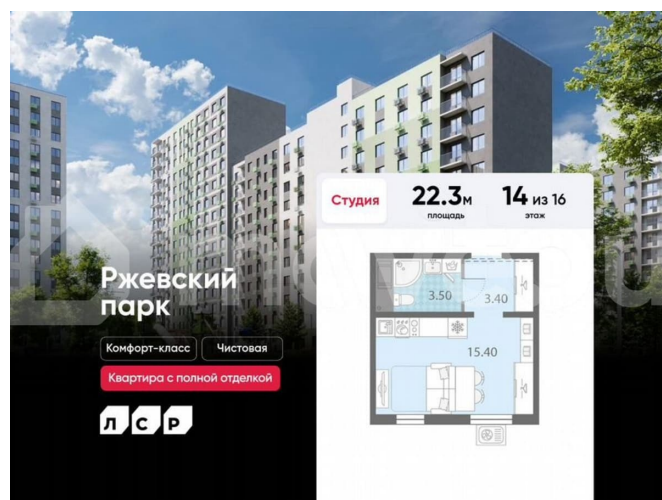

Создано: 04.04.2026 в 01:32

Обновлено: 04.04.2026 в 01:32

Санкт-Петербург

4 074 210 ₺

Санкт-Петербург

Квартира

Общая площадь

22.3 м²

Этаж

14/16

Детали объекта

Тип сделки

Продам

Раздел

[Квартиры](#)

Ремонт

с отделкой

Квартира в новостройке

да

Описание

Цена действует при 100% оплате и на определенные ипотечные программы. Подробности — в отделе продаж по телефону. Продается студия в ЖК «ЛСР. Ржевский парк» на 14 этаже. Общая площадь составляет 22.30 кв. м. Квартира с чистовой отделкой. Жилой комплекс «ЛСР. Ржевский парк» располагается по адресу Ленинградская область, Всеволожский район, Ковалёво пос.. ЛСР. Ржевский парк —

<https://spb.move.ru/objects/9293222540>

ООО «ЛСР. Недвижимость-Северо-Запад», ЛСР. Недвижимость - Северо-Запад

89251234567

для заметок