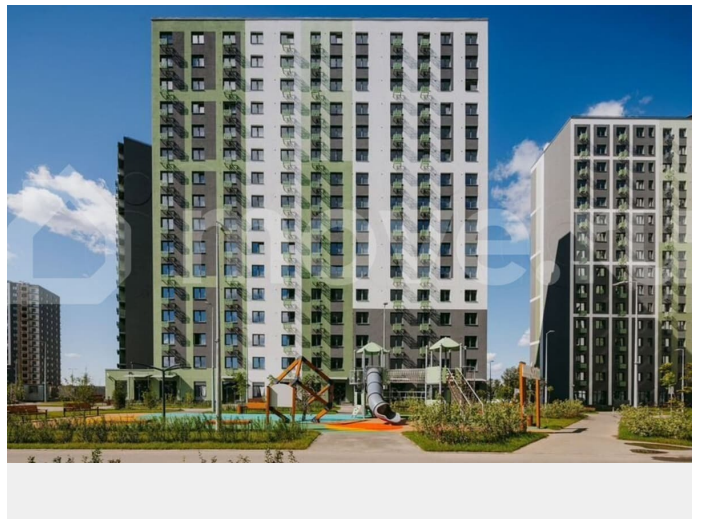

Ржевский парк

Комфорт-класс Чистовая

Квартира с полной отделкой

ЛСР

Студия **22.3 м** **14** из 16
площадь этаж