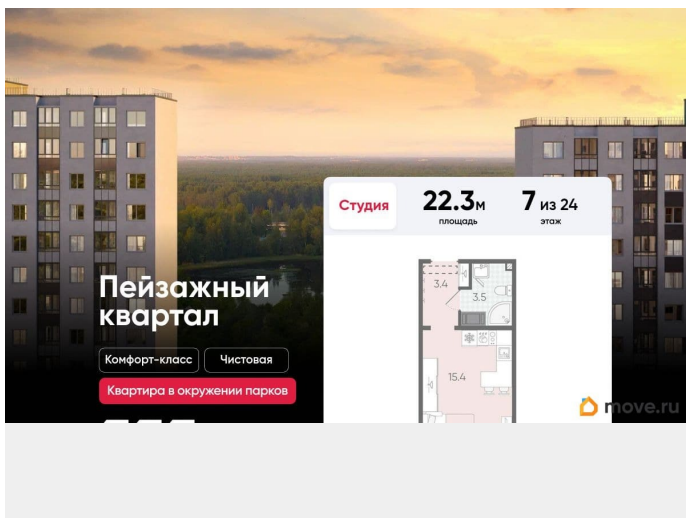

магазины и кафе, фитнес-клубы, студии

красоты и пространства для творчества и

отдыха. Преимущества ЖК: • Школа и

детский сад во дворе, современные игровые

площадки и безбарьерная среда. • Ваш дом в окружении природы. Из окон открываются виды на лесопарковую зону. • Благоустройство современного уровня. Зеленые двory с детскими и спортивными площадками. • Удобное расположение. Близость к КАД и Пискаревскому проспекту. Успеете приобрести квартиру на выгодных условиях! Чтобы узнать подробности, обращайтесь за консультацией по телефону.