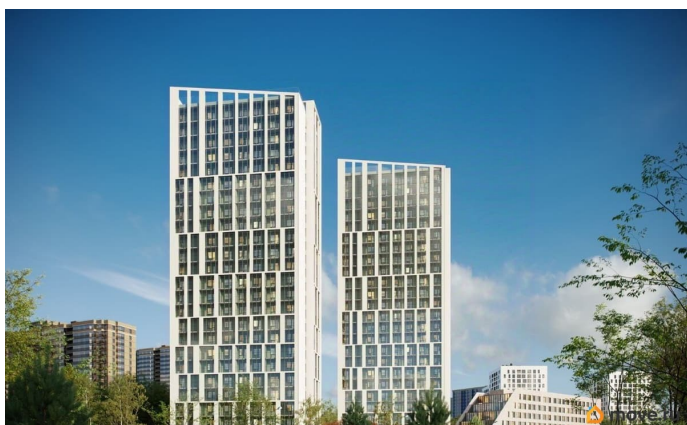

Описание

Продаётся студия в строящемся доме (Дом 1), срок сдачи: I-кв. 2027, общей площадью 22.42 кв.м., на 23 этаже. Жилой комплекс комфорт-класса «Старлайт» возводится в

<https://spb.move.ru/objects/9293494615>

**Отдел продаж, Бесплатная
консультация**

79681998241

для заметок

Красногвардейском районе Санкт-Петербурга в 300 метрах от берега реки Охта у Новоохтинского парка. Это зеленый активно развивающийся и благоустраиваемый квартал Петербурга, где природный ландшафт идеально сочетается с хорошей транспортной доступностью и развитой, сложившейся инфраструктурой. Проект состоит из двух устремленных ввысь 25-этажных современных башен и 7-ми этажного корпуса переменной этажности с индивидуальными террасами. Жилые корпуса объединены галереей-стилобатом, в которой будут располагаться магазины, пекарни, аптеки и салоны красоты - все, что необходимо современному петербуржцу. В радиусе 1,7 км от дома находятся 2 станции метро «Гражданский проспект» и «Девяткино», ж/д станция «Новая охта».