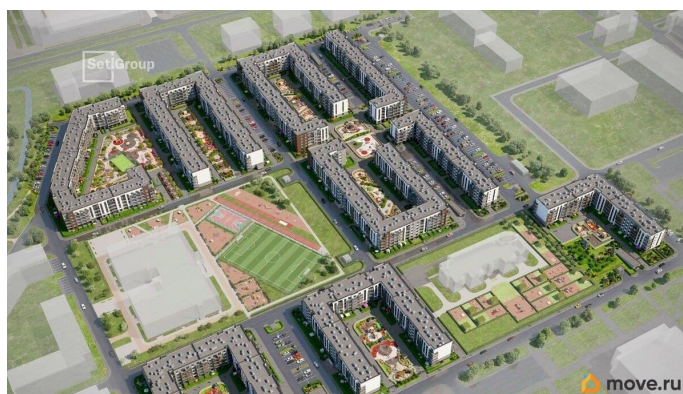

да

возможна ипотека, лифт

Описание

<https://spb.move.ru/objects/9293383453>

**Петербургская Недвижимость,
Петербургская Недвижимость
79810805312**

для заметок

Продается уютная студия от застройщика в жилом комплексе «Парадный ансамбль» в престижном Московском районе. До метро можно добраться на транспорте всего за 20 минут. Удобная, классическая, функциональная европланировка, просторная прихожая 3.92 м?. Общая площадь студии - 22.44 м?, жилая 15.3 м?, высота потолка 2.77 м. Квартира продается с отделкой «Норд Лайн серый». Что особенного в ЖК «Парадный ансамбль»? • Уникальные квартиры. Хай Флет (High Flat) на последних этажах, палисадники у квартир на первом этаже, семейные секции, квартиры с саунами и окном в ванной • Масштабное малоэтажное строительство в престижном Московском районе • Рекреационные зоны: парадный парк в центре квартала, ручей с собственной набережной, центральная площадь, ресторанный комплекс и пешеходный бульвар • Фасады из керамогранита и кирпича с яркими и акцентными входными группами • Две самые большие площадки Setl Kids и Setl Sport • Инновационный Лицей Setl с оригинальной архитектурной концепцией и уникальной образовательной средой