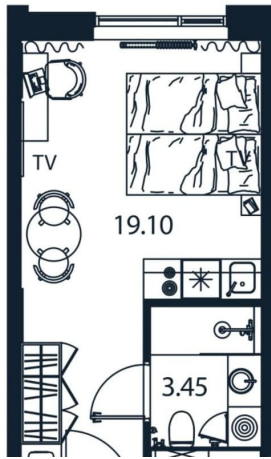

move.ru

Move.ru - вся недвижимость России