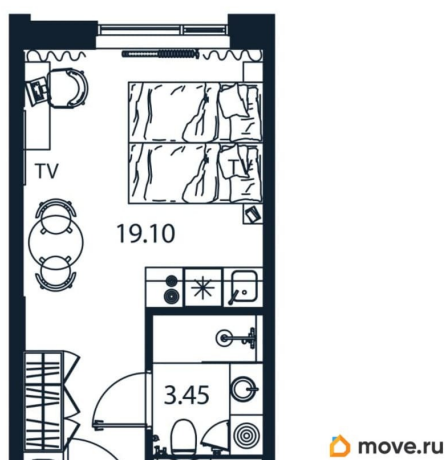

[улица Цветочная](#)

Квартира

Высота потолков

2.9 м

Общая площадь

22.44 м²

Этаж

10/12

площадью 22.44 кв.м., на 10 этаже. «АРТ ПЛАЗА» в Московском районе - двенадцатиэтажный многофункциональный комплекс под управлением RVI PM. В МФК будет 199 юнитов, офисы, коворкинги, ресторан, фитнес-центр, спа и подземный паркинг. Архитектурное бюро «Студия 44» спроектировало фасад здания: нижние этажи облицованы камнем, средние - терракотой, верхние - стеклом. Это создаёт узнаваемый силуэт на пересечении Цветочной и Лиговского проспекта.