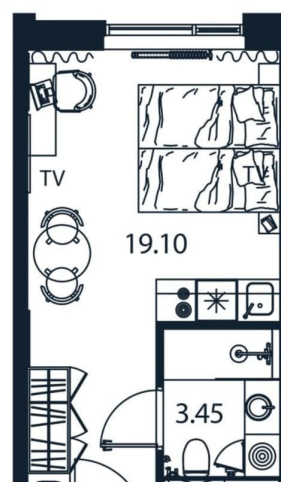

[улица Цветочная](#)

Квартира

Высота потолков

2.9 м

Общая площадь

22.44 м²

Этаж

10/12

площадью 22.44 кв.м., на 10 этаже. «АРТ ПЛАЗА» в Московском районе - двенадцатиэтажный многофункциональный комплекс под управлением RVI PM. В МФК будет 199 юнитов, офисы, коворкинги, ресторан, фитнес-центр, спа и подземный паркинг. Архитектурное бюро «Студия 44» спроектировало фасад здания: нижние этажи облицованы камнем, средние - терракотой, верхние - стеклом. Это создаёт узнаваемый силуэт на пересечении Цветочной и Лиговского проспекта.