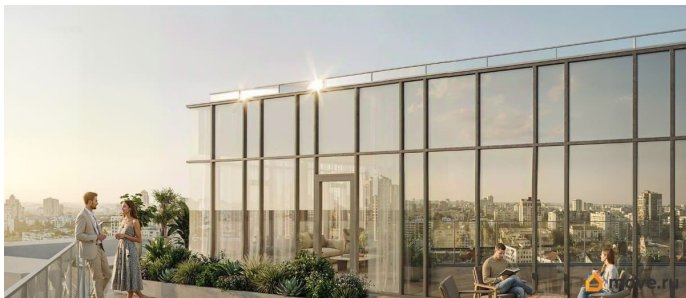

площадью 22.44 кв.м., на 10 этаже. «АРТ ПЛАЗА» в Московском районе - двенадцатиэтажный многофункциональный комплекс под управлением RVI PM. В МФК будет 199 юнитов, офисы, коворкинги, ресторан, фитнес-центр, спа и подземный паркинг. Архитектурное бюро «Студия 44» спроектировало фасад здания: нижние этажи облицованы камнем, средние - терракотой, верхние - стеклом. Это создаёт узнаваемый силуэт на пересечении Цветочной и Лиговского проспекта.