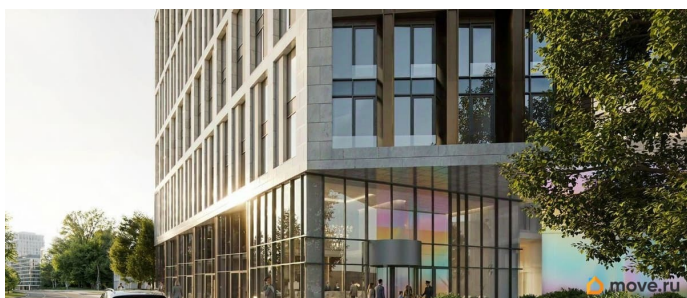

 move.ru

© Яндекс Яндекс Карты

площадью 22.44 кв.м., на 8 этаже. «АРТ ПЛАЗА» в Московском районе - двенадцатиэтажный многофункциональный комплекс под управлением RVI PM. В МФК будет 199 юнитов, офисы, коворкинги, ресторан, фитнес-центр, спа и подземный паркинг. Архитектурное бюро «Студия 44» спроектировало фасад здания: нижние этажи облицованы камнем, средние - терракотой, верхние - стеклом. Это создаёт узнаваемый силуэт на пересечении Цветочной и Лиговского проспекта.