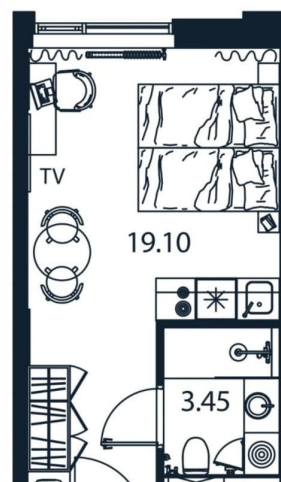

[улица Цветочная](#)

Квартира

Высота потолков

2.9 м

Общая площадь

22.44 м²

Этаж

8/12

 move.ru

© Яндекс Яндекс Карты

площадью 22.44 кв.м., на 8 этаже. «АРТ ПЛАЗА» в Московском районе - двенадцатиэтажный многофункциональный комплекс под управлением RVI PM. В МФК будет 199 юнитов, офисы, коворкинги, ресторан, фитнес-центр, спа и подземный паркинг. Архитектурное бюро «Студия 44» спроектировало фасад здания: нижние этажи облицованы камнем, средние - терракотой, верхние - стеклом. Это создаёт узнаваемый силуэт на пересечении Цветочной и Лиговского проспекта.