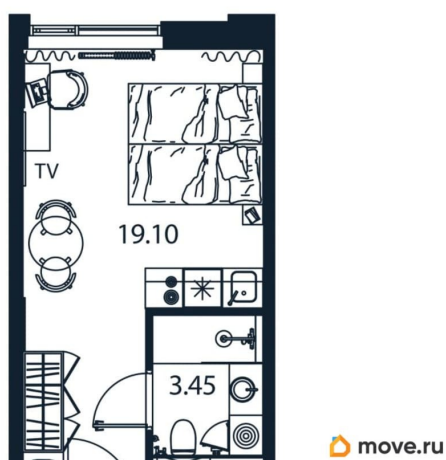

[улица Цветочная](#)

Квартира

Высота потолков

2.9 м

Общая площадь

22.44 м²

Этаж

8/12

 move.ru

© Яндекс Яндекс Карты

площадью 22.44 кв.м., на 8 этаже. «АРТ ПЛАЗА» в Московском районе - двенадцатиэтажный многофункциональный комплекс под управлением RVI PM. В МФК будет 199 юнитов, офисы, коворкинги, ресторан, фитнес-центр, спа и подземный паркинг. Архитектурное бюро «Студия 44» спроектировало фасад здания: нижние этажи облицованы камнем, средние - терракотой, верхние - стеклом. Это создаёт узнаваемый силуэт на пересечении Цветочной и Лиговского проспекта.