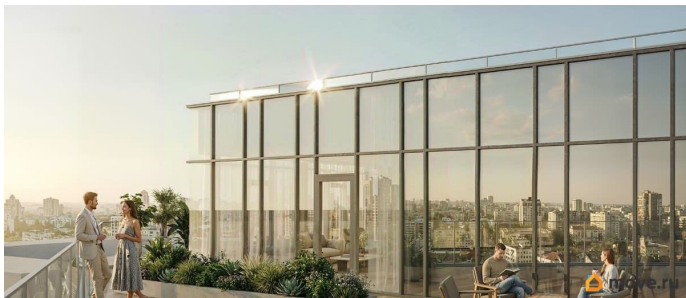

Move.ru - вся недвижимость России