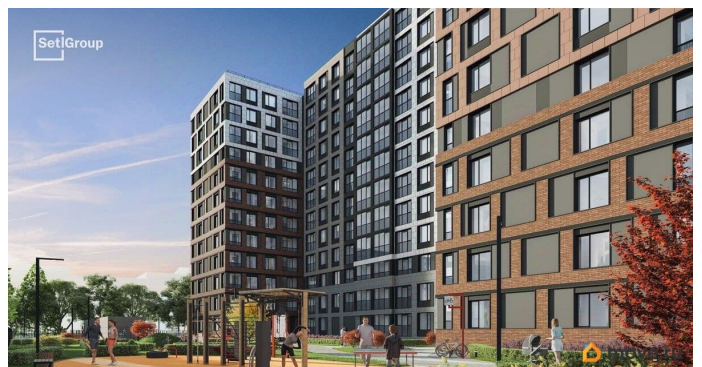

возможна ипотека, лифт

Описание

Продается уютная студия от застройщика в жилом комплексе «Астра Континенталь» в активно развивающемся Невском районе. До метро можно добраться пешком всего за 5 минут. Удобная, классическая, функциональная европланировка, просторная прихожая 3.4 м?. Общая площадь студии - 22.45 м?, жилая 15.23 м?, высота потолка 2.77 м. Квартира продается с отделкой «Норд Лайн светлый плюс - 2». Что особенного в ЖК «Астра Континенталь»? • Уникальная локация 400 метров до метро, 300 метров до благоустроенной набережной • Самодостаточный квартал со всей инфраструктурой в 3-х км от центра • Впечатляющий объем благоустройства: 30 000 кв. метров рекреационных зон с променадом и гейзерными фонтанами • Масштабный парк «Город Спорта»

Петербургская Недвижимость

Студия, 22.45м²

- Кол-во комнат 1
- Этаж 9 из 12
- Общая площадь 22.45м²
- Жилая площадь 15.23м²

1C

15.23
22.45
23.98

move.ru