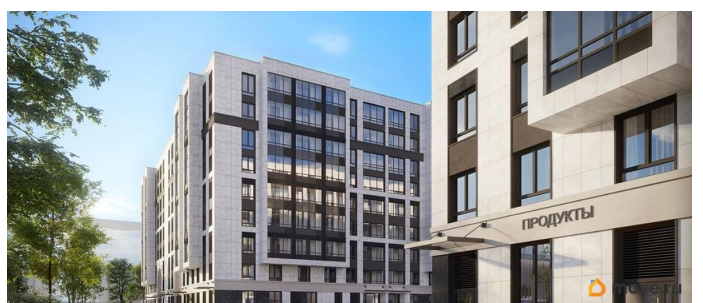

возможна ипотека, лифт

Описание

Продаётся Студия в ЖК Кинопарк от застройщика Группа компаний «РСТИ» (Росстройинвест). Квартира находится в 9 этажном доме, в Очередь 2, Корпус 1 на 9 этаже. Общая площадь квартиры 22,49 кв.м. «Кинопарк» — современный жилой комплекс, в котором главную роль играет Вы! Здесь возможен любой желанный сценарий жизни. Продуманные планировки, закрытые уютные дворы, развитая инфраструктура квартала — всё это обеспечит высокий уровень комфорта и будет вдохновлять на новые свершения. «Кинопарк» у парка «Новознаменка» возводится на бывшей территории «Ленфильма». Тема кино найдет отражение в отделке мест общего пользования и благоустройстве территории. Инфраструктура Жилой комплекс расположен в обжитой части Красносельского района рядом есть магазины, детские сады, школы и другая необходимая инфраструктура. Напротив комплекса находится парк «Новознаменка», в шаговой доступности еще четыре парка и два сквера.