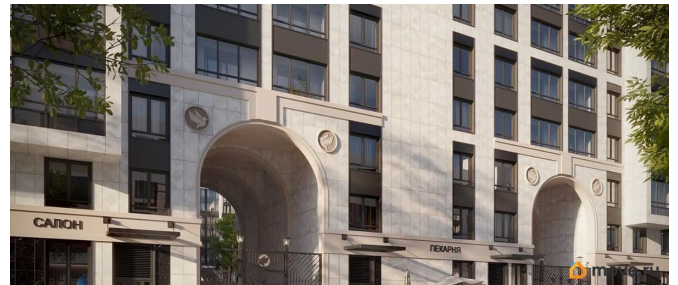

РСТИ, РСТИ

79394061367

🕒 Создано: 12.01.2026 в 13:57

🔄 Обновлено: 11.04.2026 в 12:05

6 905 640 ₹

Округ

[СПБ, Красносельский район](#)

для заметок

Квартира

Высота потолков

3 м

Жилая площадь

14 м²

Общая площадь

22.49 м²

Этаж

3/9

Детали объекта

Тип сделки

Продам

Раздел

[Квартиры](#)

Тип балкона

лоджия

Тип санузла

совмещенный

Вид из окна

на улицу

Ремонт

без отделки

Квартира в новостройке