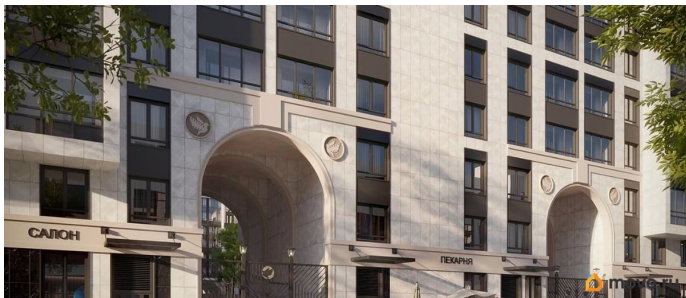

Год сдачи

2 квартал 2028 г.

Покупка в ипотеку

да

возможна ипотека, лифт

Описание

Продаётся Студия в ЖК Кинопарк от застройщика Группа компаний «РСТИ» (Росстройинвест). Квартира находится в 9 этажном доме, в Очередь 2, Корпус 1 на 3 этаже. Общая площадь квартиры 22,49 кв.м. «Кинопарк» — современный жилой комплекс, в котором главную роль играет Вы! Здесь возможен любой желанный сценарий жизни. Продуманные планировки, закрытые уютные дворы, развитая инфраструктура квартала — всё это обеспечит высокий уровень комфорта и будет вдохновлять на новые свершения. «Кинопарк» у парка «Новознаменка» возводится на бывшей территории «Ленфильма». Тема кино найдет отражение в отделке мест общего пользования и благоустройстве территории. Инфраструктура Жилой комплекс расположен в обжитой части Красносельского района рядом есть магазины, детские сады, школы и другая необходимая инфраструктура. Напротив комплекса находится парк «Новознаменка», в шаговой доступности еще четыре парка и два сквера.