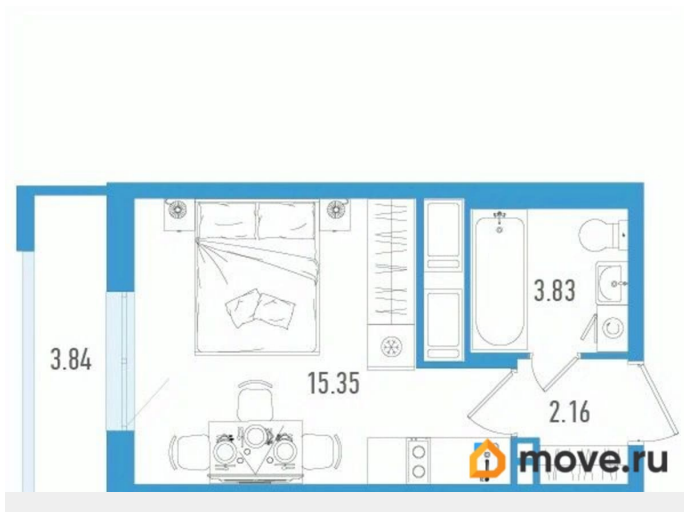

Красногвардейском районе Санкт-Петербурга в 300 метрах от берега реки Охта у Новоохтинского парка. Это зеленый активно развивающийся и благоустраиваемый квартал Петербурга, где природный ландшафт идеально сочетается с хорошей транспортной доступностью и развитой, сложившейся инфраструктурой. Проект состоит из двух устремленных ввысь 25-этажных современных башен и 7-ми этажного корпуса переменной этажности с индивидуальными террасами. Жилые корпуса объединены галереей-стилобатом, в которой будут располагаться магазины, пекарни, аптеки и салоны красоты - все, что необходимо современному петербуржцу. В радиусе 1,7 км от дома находятся 2 станции метро «Гражданский проспект» и «Девяткино», ж/д станция «Новая охта».