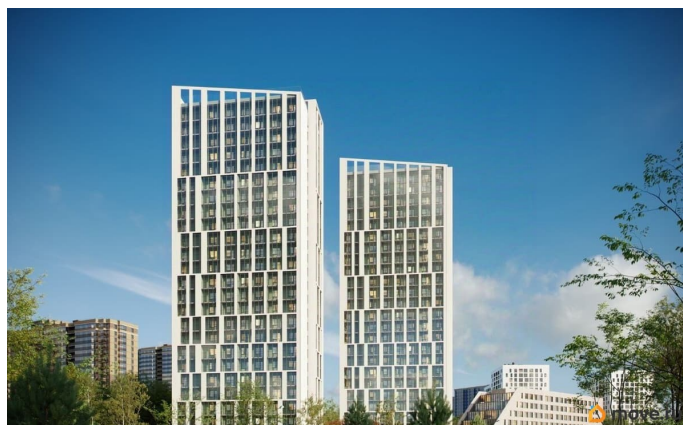

Описание

Продаётся студия в строящемся доме (Дом 1), срок сдачи: I-кв. 2027, общей площадью 22.49 кв.м., на 23 этаже. Жилой комплекс комфорт-класса «Старлайт» возводится в

<https://spb.move.ru/objects/9293495095>

**Отдел продаж, Бесплатная
консультация**

79681998241

для заметок

Красногвардейском районе Санкт-Петербурга в 300 метрах от берега реки Охта у Новоохтинского парка. Это зеленый активно развивающийся и благоустраиваемый квартал Петербурга, где природный ландшафт идеально сочетается с хорошей транспортной доступностью и развитой, сложившейся инфраструктурой. Проект состоит из двух устремленных ввысь 25-этажных современных башен и 7-ми этажного корпуса переменной этажности с индивидуальными террасами. Жилые корпуса объединены галереей-стилобатом, в которой будут располагаться магазины, пекарни, аптеки и салоны красоты - все, что необходимо современному петербуржцу. В радиусе 1,7 км от дома находятся 2 станции метро «Гражданский проспект» и «Девяткино», ж/д станция «Новая охта».