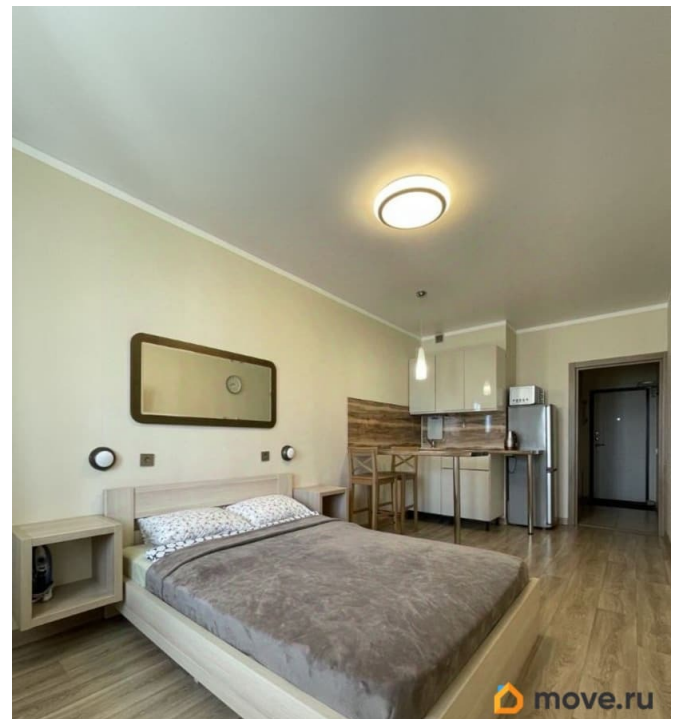

Создано: 03.04.2026 в 16:18

Обновлено: 03.04.2026 в 16:04

Санкт-Петербург, Новолитовская улица, 4

8 990 000 ₺

Санкт-Петербург, Новолитовская улица, 4

Округ

[СПБ, Выборгский район](#)

Улица

[улица Новолитовская](#)

Квартира

Жилая площадь

14 м²

Площадь кухни

5 м²

Общая площадь

22.4 м²

Этаж

8/25

Детали объекта

Тип сделки

Продам

Раздел

[Квартиры](#)

Тип балкона

лоджия

Покупка в ипотеку

да

возможна ипотека, лифт, парковка

Описание

<https://spb.move.ru/objects/9293521892>

Татьяна Смирнова, ПРАЙМ
недвижимость - Пушкинская
79811637142

для заметок