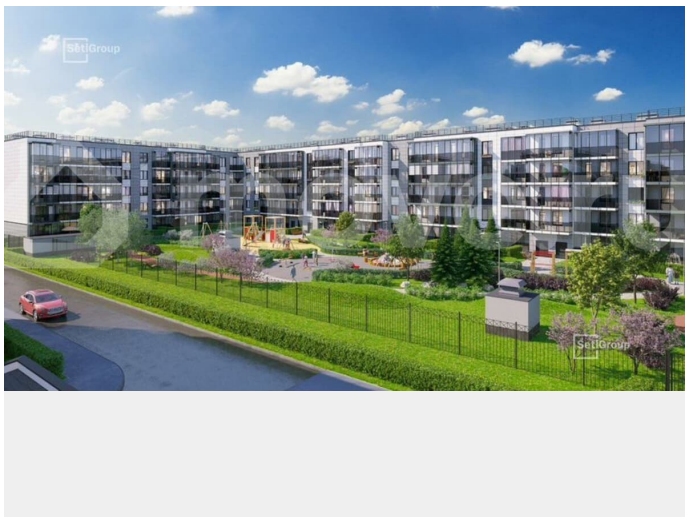

Раздел

[Квартиры](#)

Ремонт

с отделкой

Квартира в новостройке

да

Описание

Продается уютная студия от застройщика в жилом комплексе «Парадный ансамбль» в престижном Московском районе. До метро можно добраться на транспорте всего за 20 минут. Удобная, классическая, функциональная европланировка,

<https://spb.move.ru/objects/9293122948>

Менеджер отдела продаж,
Петербургская Недвижимость

89251234567

для заметок

просторная прихожая 3.92 м?. Общая площадь студии - 22.37 м?, жилая - 15.25 м?, высота потолка 2.77 м. Квартира продается с отделкой «Норд Лайн светлый». Что особенного в ЖК «Парадный ансамбль»? • Уникальные квартиры. Хай Флет (High Flat) на последних этажах, палисадники у квартир на первом этаже, семейные секции, квартиры с саунами и окном в ванной • Масштабное малоэтажное строительство в престижном Московском районе • Рекреационные зоны: парадный парк в центре квартала, ручей с собственной набережной, центральная площадь, ресторанный комплекс и пешеходный бульвар • Фасады из керамогранита и кирпича с яркими и акцентными входными группами • Две самые большие площадки Setl Kids и Setl Sport • Инновационный Лицей Setl с оригинальной архитектурной концепцией и уникальной образовательной средой Парадный ансамбль, paradny ansambl, па