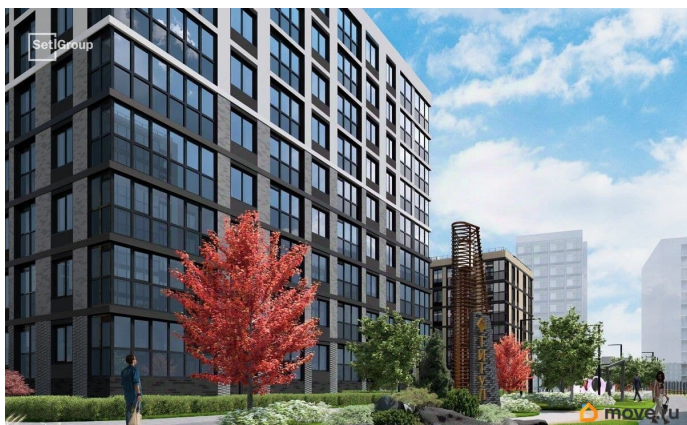

да

возможна ипотека, лифт

Описание

<https://spb.move.ru/objects/9293673245>

**Петербургская Недвижимость,
Петербургская Недвижимость
79390303280**

для заметок

Продается уютная студия от застройщика в жилом комплексе «Титул в Московском» в престижном Московском районе. До метро можно добраться пешком всего за 25 минут. Удобная, классическая, функциональная европланировка, просторная прихожая 3.95 м?. Общая площадь студии - 22.56 м?, жилая 15.14 м?, высота потолка 2.77 м. Квартира продается с отделкой «Норд Лайн светлый плюс». Что особенного в ЖК «Титул в Московском»? • Престижный Московский район • Авторская архитектурная концепция • 2 центральные входные группы с ресепшн и лаундж-зонами • Кленовая аллея с арт-стеллой, цветочная аллея и сад трав • Уютные дворы-патио, площадки SetlKids и SetlSport • Инновационный Лицей Setl с оригинальной архитектурной концепцией и уникальной образовательной средой