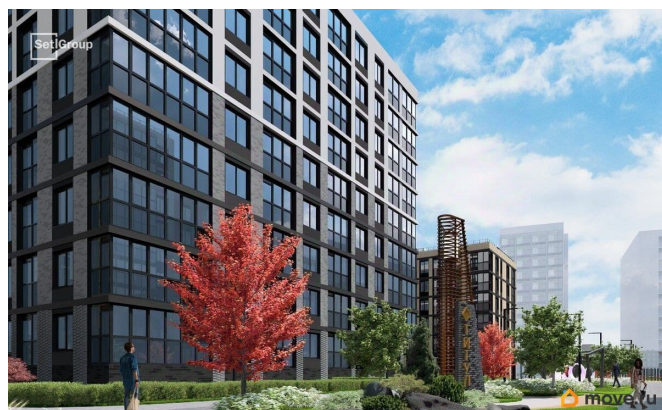

да

возможна ипотека, лифт

Описание

<https://spb.move.ru/objects/9293673245>

**Петербургская Недвижимость,
Петербургская Недвижимость
79390303280**

для заметок

Продается уютная студия от застройщика в жилом комплексе «Титул в Московском» в престижном Московском районе. До метро можно добраться пешком всего за 25 минут. Удобная, классическая, функциональная европланировка, просторная прихожая 3.95 м?. Общая площадь студии - 22.56 м?, жилая 15.14 м?, высота потолка 2.77 м. Квартира продается с отделкой «Норд Лайн светлый плюс». Что особенного в ЖК «Титул в Московском»? • Престижный Московский район • Авторская архитектурная концепция • 2 центральные входные группы с ресепшн и лаундж-зонами • Кленовая аллея с арт-стеллой, цветочная аллея и сад трав • Уютные дворы-патио, площадки SetlKids и SetlSport • Инновационный Лицей Setl с оригинальной архитектурной концепцией и уникальной образовательной средой