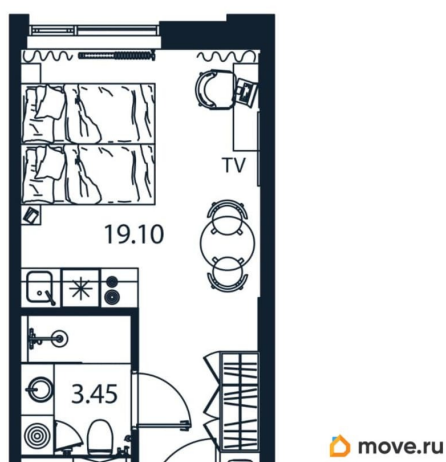

[улица Цветочная](#)

Квартира

Высота потолков

2.9 м

Общая площадь

22.58 м²

Этаж

8/12

площадью 22.58 кв.м., на 8 этаже. «АРТ ПЛАЗА» в Московском районе - двенадцатиэтажный многофункциональный комплекс под управлением RVI PM. В МФК будет 199 юнитов, офисы, коворкинги, ресторан, фитнес-центр, спа и подземный паркинг. Архитектурное бюро «Студия 44» спроектировало фасад здания: нижние этажи облицованы камнем, средние - терракотой, верхние - стеклом. Это создаёт узнаваемый силуэт на пересечении Цветочной и Лиговского проспекта.