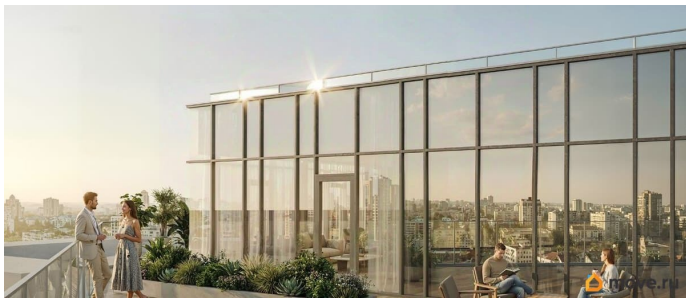

площадью 22.58 кв.м., на 8 этаже. «АРТ ПЛАЗА» в Московском районе - двенадцатиэтажный многофункциональный комплекс под управлением RVI PM. В МФК будет 199 юнитов, офисы, коворкинги, ресторан, фитнес-центр, спа и подземный паркинг. Архитектурное бюро «Студия 44» спроектировало фасад здания: нижние этажи облицованы камнем, средние - терракотой, верхние - стеклом. Это создаёт узнаваемый силуэт на пересечении Цветочной и Лиговского проспекта.