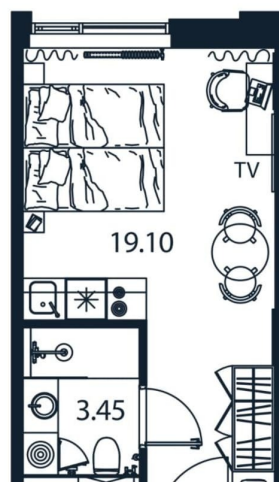

[улица Цветочная](#)

Квартира

Высота потолков

2.9 м

Общая площадь

22.58 м²

Этаж

8/12

площадью 22.58 кв.м., на 8 этаже. «АРТ ПЛАЗА» в Московском районе - двенадцатиэтажный многофункциональный комплекс под управлением RVI PM. В МФК будет 199 юнитов, офисы, коворкинги, ресторан, фитнес-центр, спа и подземный паркинг. Архитектурное бюро «Студия 44» спроектировало фасад здания: нижние этажи облицованы камнем, средние - терракотой, верхние - стеклом. Это создаёт узнаваемый силуэт на пересечении Цветочной и Лиговского проспекта.