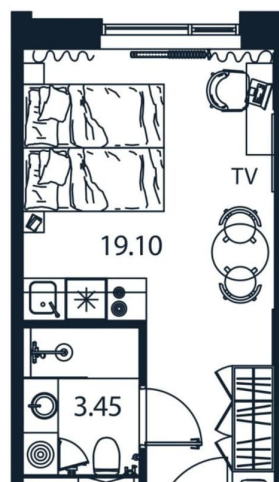

Создано: 15.04.2026 в 11:01

Обновлено: 15.04.2026 в 11:06

Санкт-Петербург, Цветочная улица, 2

10 728 774 ₺

Санкт-Петербург, Цветочная улица, 2

Округ

[СПБ, Московский район](#)

Улица

[улица Цветочная](#)

Квартира

Высота потолков

2.9 м

Общая площадь

22.58 м²

Этаж

9/12

Детали объекта

Тип сделки

Продам

Раздел

[Квартиры](#)

Квартира в новостройке

да

Год сдачи

4 квартал 2028 г.

Описание

Продаётся студия в строящемся доме (АРТ ПЛАЗА), срок сдачи: IV-кв. 2028, общей

<https://spb.move.ru/objects/9293608505>

**Отдел продаж, Бесплатная
консультация**

79945094715

для заметок