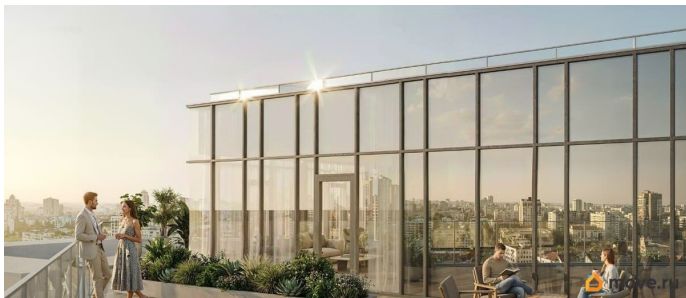

© Яндекс Яндекс Карты

площадью 22.58 кв.м., на 9 этаже. «АРТ ПЛАЗА» в Московском районе - двенадцатиэтажный многофункциональный комплекс под управлением RVI PM. В МФК будет 199 юнитов, офисы, коворкинги, ресторан, фитнес-центр, спа и подземный паркинг. Архитектурное бюро «Студия 44» спроектировало фасад здания: нижние этажи облицованы камнем, средние - терракотой, верхние - стеклом. Это создаёт узнаваемый силуэт на пересечении Цветочной и Лиговского проспекта.