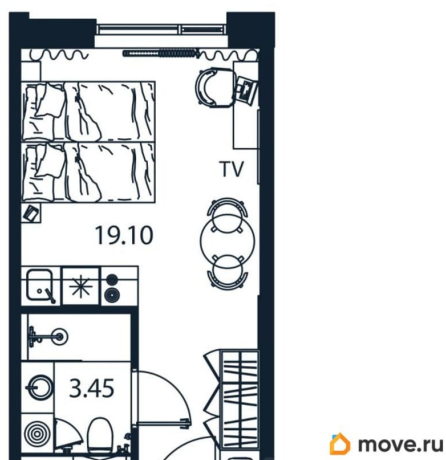

## Квартира

Высота потолков

2.9 м

Общая площадь

22.58 м<sup>2</sup>

Этаж

9/12

© Яндекс Яндекс Карты

площадью 22.58 кв.м., на 9 этаже. «АРТ ПЛАЗА» в Московском районе - двенадцатиэтажный многофункциональный комплекс под управлением RVI PM. В МФК будет 199 юнитов, офисы, коворкинги, ресторан, фитнес-центр, спа и подземный паркинг. Архитектурное бюро «Студия 44» спроектировало фасад здания: нижние этажи облицованы камнем, средние - терракотой, верхние - стеклом. Это создаёт узнаваемый силуэт на пересечении Цветочной и Лиговского проспекта.