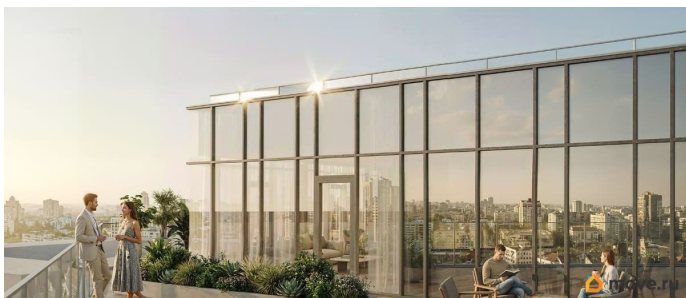

 move.ru

© Яндекс Яндекс Карты

площадью 22.58 кв.м., на 10 этаже. «АРТ ПЛАЗА» в Московском районе - двенадцатиэтажный многофункциональный комплекс под управлением RVI PM. В МФК будет 199 юнитов, офисы, коворкинги, ресторан, фитнес-центр, спа и подземный паркинг. Архитектурное бюро «Студия 44» спроектировало фасад здания: нижние этажи облицованы камнем, средние - терракотой, верхние - стеклом. Это создаёт узнаваемый силуэт на пересечении Цветочной и Лиговского проспекта.