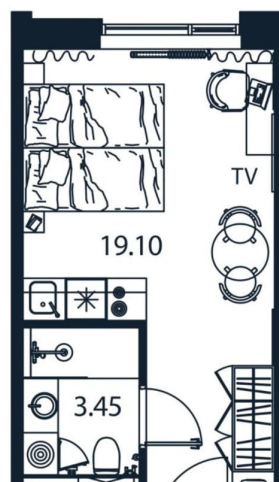

[улица Цветочная](#)

Квартира

Высота потолков

2.9 м

Общая площадь

22.58 м²

Этаж

10/12

 move.ru

© Яндекс Яндекс Карты

площадью 22.58 кв.м., на 10 этаже. «АРТ ПЛАЗА» в Московском районе - двенадцатиэтажный многофункциональный комплекс под управлением RVI PM. В МФК будет 199 юнитов, офисы, коворкинги, ресторан, фитнес-центр, спа и подземный паркинг. Архитектурное бюро «Студия 44» спроектировало фасад здания: нижние этажи облицованы камнем, средние - терракотой, верхние - стеклом. Это создаёт узнаваемый силуэт на пересечении Цветочной и Лиговского проспекта.