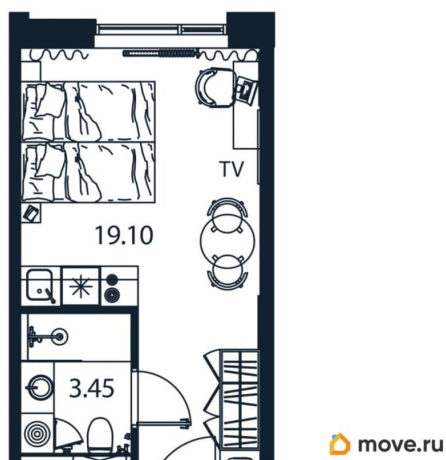

[улица Цветочная](#)

Квартира

Высота потолков

2.9 м

Общая площадь

22.58 м²

Этаж

10/12

 move.ru

© Яндекс Яндекс Карты

площадью 22.58 кв.м., на 10 этаже. «АРТ ПЛАЗА» в Московском районе - двенадцатиэтажный многофункциональный комплекс под управлением RVI PM. В МФК будет 199 юнитов, офисы, коворкинги, ресторан, фитнес-центр, спа и подземный паркинг. Архитектурное бюро «Студия 44» спроектировало фасад здания: нижние этажи облицованы камнем, средние - терракотой, верхние - стеклом. Это создаёт узнаваемый силуэт на пересечении Цветочной и Лиговского проспекта.