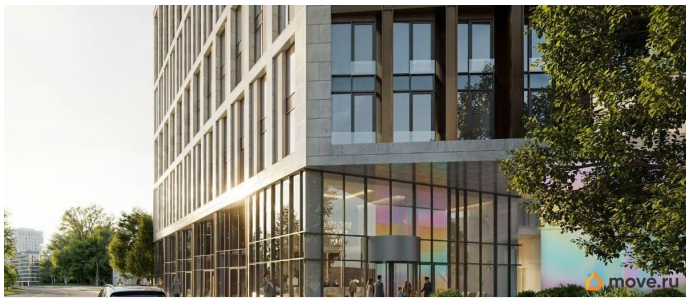

 move.ru

© Яндекс Яндекс Карты

площадью 22.58 кв.м., на 10 этаже. «АРТ ПЛАЗА» в Московском районе - двенадцатиэтажный многофункциональный комплекс под управлением RVI PM. В МФК будет 199 юнитов, офисы, коворкинги, ресторан, фитнес-центр, спа и подземный паркинг. Архитектурное бюро «Студия 44» спроектировало фасад здания: нижние этажи облицованы камнем, средние - терракотой, верхние - стеклом. Это создаёт узнаваемый силуэт на пересечении Цветочной и Лиговского проспекта.