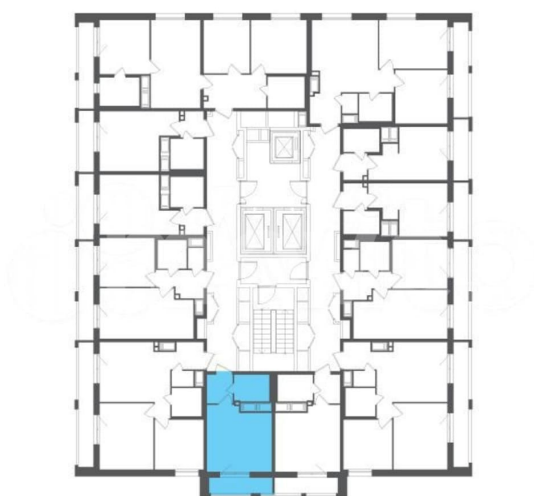

### Квартира

Общая площадь

22.5 м<sup>2</sup>

Этаж

22/25

для заметок

развитой, сложившейся инфраструктурой. Проект состоит из двух устремленных ввысь 25-этажных современных башен и 7-ми этажного корпуса переменной этажности с индивидуальными террасами. Жилые корпуса объединены галереей-стилобатом, в которой будут располагаться магазины, пекарни, аптеки и салоны красоты. Двор закрыт от посторонних и приподнят, что обеспечит дополнительную приватность проживания. Во дворе будет выполнено авторское благоустройство, в том числе уникальная проекция звездного неба