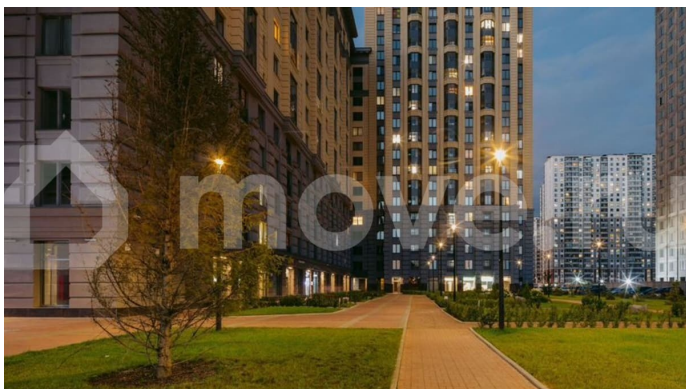

Студия **22.48 м** **2** из **13**
площадь этаж

Цивилизация на Неве

Бизнес-класс White box

Квартира у набережной Невы

ЛСР

16.47 2.51 3.50