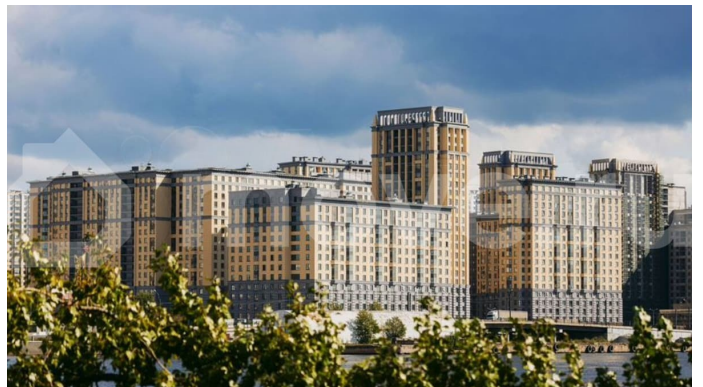

## Описание

Цена действует при 100% оплате и на определенные ипотечные программы. Подробности — в отделе продаж по телефону. Продаётся студия в ЖК «Цивилизация на Неве» на 2 этаже. Общая площадь составляет 22.48 кв. м. Квартира с white box отделкой. Жилой комплекс «Цивилизация на Неве» располагается по адресу Санкт-Петербург, Невский. «Цивилизация на Неве» - видовые дома

<https://spb.move.ru/objects/9290004804>

**ООО «ЛСР. Недвижимость-Северо-Запад», ЛСР. Недвижимость - Северо-Запад**

**89251234567**

для заметок

бизнес-класса, расположенные вдоль набережной Невы, всего в 7 км от исторического центра. Жилой комплекс идеально выражает особый дух, свойственный знаменитым просторным кварталам постройки сталинской эпохи в Москве и на Московском проспекте в Петербурге. Расположение: • 15 мин на авто до Невского проспекта; • 15 мин на авто до Московского вокзала; • 5 мин на авто до станции метро «Улица Дыбенко»; • 14 мин (7 км) до КАД. Уникальный дизайн входных зон, закрытая территория, видеонаблюдение и охрана, подземный паркинг с лифтом и другие особенности проекта отвечают заявленному классу. В каждом дворе предусмотрено озеленение по индивидуальному ландшафтному проекту с благородными растениями и кустарниками. Преимущества: • Закрытая территория с видеонаблюдением; • Подземный паркинг с лифтом; • Детская площадка на приватной безопасной территории; • Несколько детских садов и школ; • Инфраструктура шаговой доступности на первых этажах корпусов. Успейте приобрести квартиру на выгодных условиях! Чтобы узнать подробности, обращайтесь за консультацией по телефону.