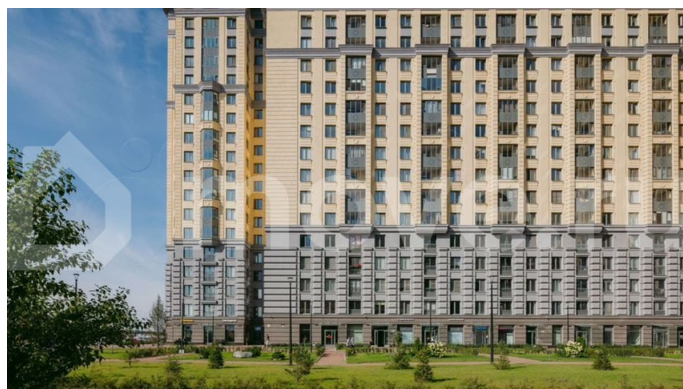

Студия **22.48 м** **2** из **13**
площадь этаж

Цивилизация на Неве

Бизнес-класс White box

Квартира у набережной Невы

ЛСР

16.47 2.51 3.50