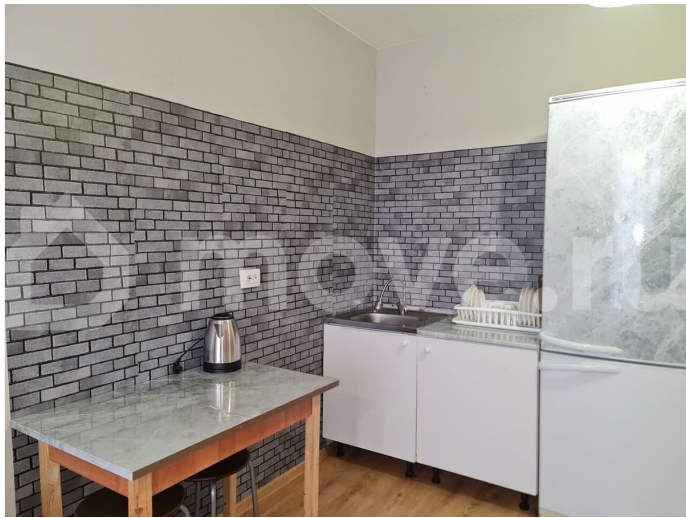

Санкт-Петербург, поселок Парголово,

Толубеевский пр, 8к2

4 480 000 ₹

Санкт-Петербург, поселок Парголово, Толубеевский пр, 8к2

для заметок

Квартира

Общая площадь

22.5 м²

да

Описание

Видовая уютная студия с полной упаковкой, ЖК «Старт», 1 секция. Метро Парнас - 7 минут пешком. Один собственник, без обременений. Быстрый выход на сделку. Подходит под ипотеку. Полная стоимость в договоре купли-продажи.