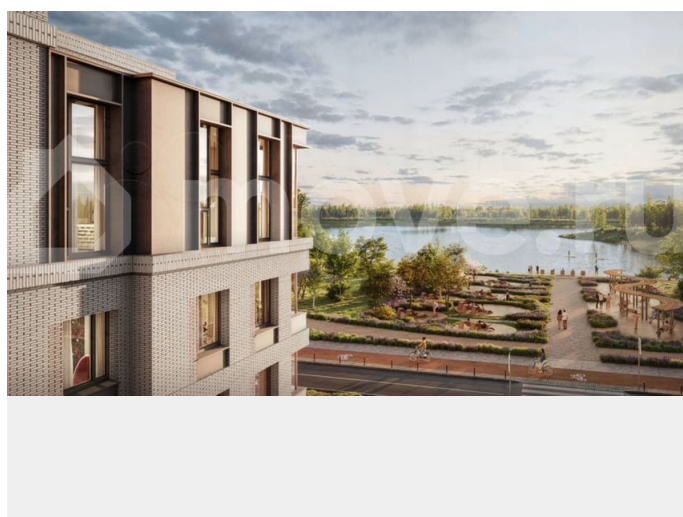

квартиру на выгодных условиях! Чтобы узнать подробности, обращайтесь за консультацией по телефону.

Пулково Лейк

Комфорт-класс Чистовая

Квартира на берегу озера

ЛСР

Студия **22.5м** площадь **1** из 4 этаж

15.3
2.5
4.7