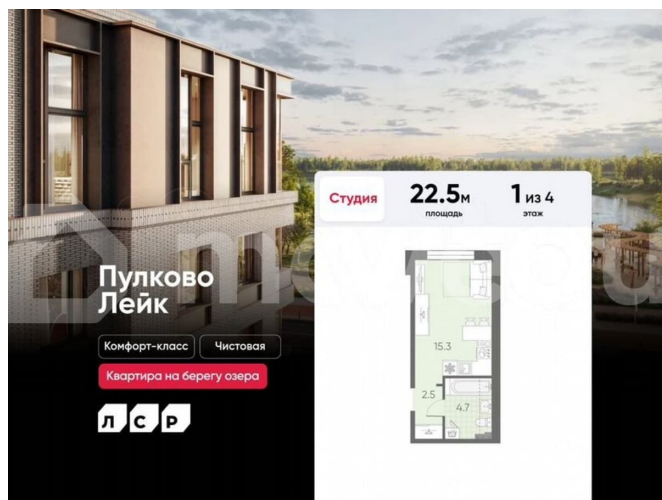

## Описание

Цена действует при 100% оплате и на определенные ипотечные программы. Подробности — в отделе продаж по телефону. Продается студия в ЖК «Пулково Лейк» на 1 этаже. Общая площадь составляет 22.50 кв. м. Квартира с чистовой отделкой. Жилой комплекс «Пулково Лейк» располагается по адресу Санкт-Петербург, Московский. Пулково Лейк – проект малоэтажной застройки на берегу озера на

<https://spb.move.ru/objects/9290026869>

**ООО «ЛСР. Недвижимость-Северо-Запад», ЛСР. Недвижимость - Северо-Запад**

**89251234567**

для заметок

границе Московского и Пушкинского районов.

Дома высотой всего 4 этажа, квартиры от уютных студий до трехкомнатных квартир для большой семьи. Широчайший выбор планировок, включая квартиры с мастер-спальнями, патио, каминами, саунами, двухуровневые квартиры. Школа, детские сады, парк на берегу озера и выезды на Пулковское и Петербургское шоссе.