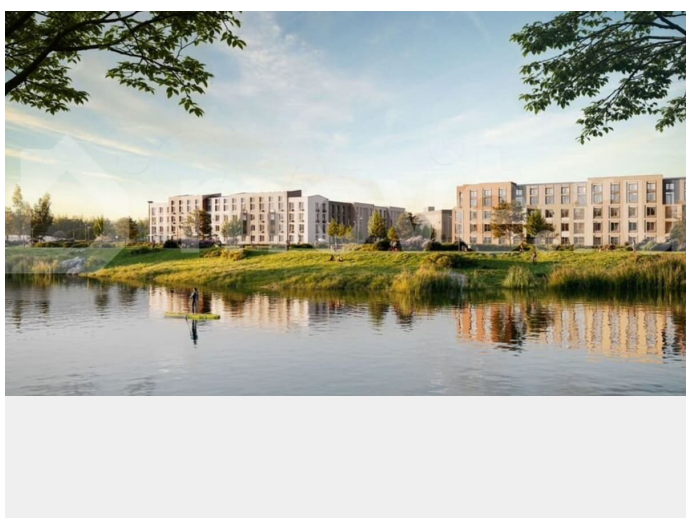

квартиру на выгодных условиях! Чтобы узнать подробности, обращайтесь за консультацией по телефону.

Пулково Лейк

Комфорт-класс Чистовая

Квартира на берегу озера

ЛСР

Студия **22.5м** площадь **1** из 4 этаж

15.3
2.5
4.7