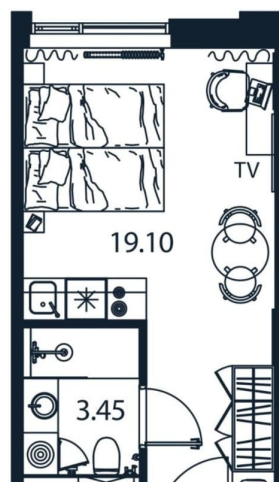

🕒 Создано: 15.04.2026 в 11:44

🔄 Обновлено: 15.04.2026 в 10:55

Санкт-Петербург, Цветочная улица, 2

10 624 562 ₹

Санкт-Петербург, Цветочная улица, 2

Округ

[СПБ, Московский район](#)

Улица

[улица Цветочная](#)

Квартира

Высота потолков

2.9 м

Общая площадь

22.65 м²

Этаж

8/12

Детали объекта

Тип сделки

Продам

Раздел

[Квартиры](#)

Квартира в новостройке

да

Год сдачи

4 квартал 2028 г.

Описание

Продаётся студия в строящемся доме (АРТ ПЛАЗА), срок сдачи: IV-кв. 2028, общей

<https://spb.move.ru/objects/9293608499>

**Отдел продаж, Бесплатная
консультация**

79945094715

для заметок