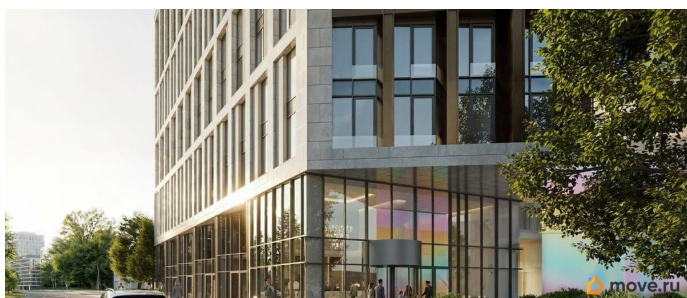

© Яндекс Яндекс Карты

площадью 22.65 кв.м., на 8 этаже. «АРТ ПЛАЗА» в Московском районе - двенадцатиэтажный многофункциональный комплекс под управлением RVI PM. В МФК будет 199 юнитов, офисы, коворкинги, ресторан, фитнес-центр, спа и подземный паркинг. Архитектурное бюро «Студия 44» спроектировало фасад здания: нижние этажи облицованы камнем, средние - терракотой, верхние - стеклом. Это создаёт узнаваемый силуэт на пересечении Цветочной и Лиговского проспекта.