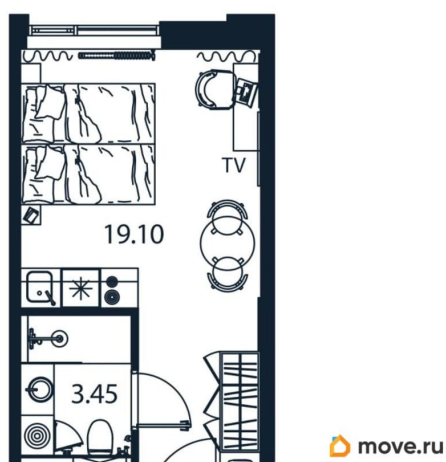

## Квартира

Высота потолков

2.9 м

Общая площадь

22.65 м<sup>2</sup>

Этаж

8/12

© Яндекс Яндекс Карты

площадью 22.65 кв.м., на 8 этаже. «АРТ ПЛАЗА» в Московском районе - двенадцатиэтажный многофункциональный комплекс под управлением RVI PM. В МФК будет 199 юнитов, офисы, коворкинги, ресторан, фитнес-центр, спа и подземный паркинг. Архитектурное бюро «Студия 44» спроектировало фасад здания: нижние этажи облицованы камнем, средние - терракотой, верхние - стеклом. Это создаёт узнаваемый силуэт на пересечении Цветочной и Лиговского проспекта.