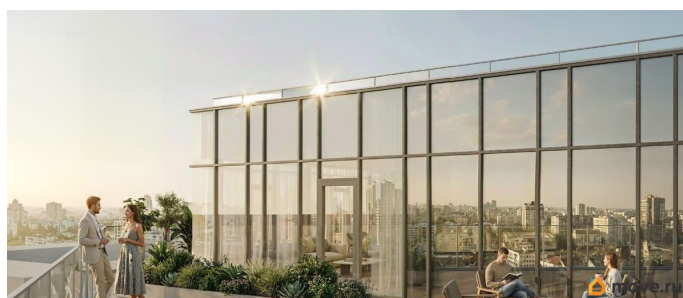

© Яндекс Яндекс Карты

площадью 22.65 кв.м., на 8 этаже. «АРТ ПЛАЗА» в Московском районе - двенадцатиэтажный многофункциональный комплекс под управлением RVI PM. В МФК будет 199 юнитов, офисы, коворкинги, ресторан, фитнес-центр, спа и подземный паркинг. Архитектурное бюро «Студия 44» спроектировало фасад здания: нижние этажи облицованы камнем, средние - терракотой, верхние - стеклом. Это создаёт узнаваемый силуэт на пересечении Цветочной и Лиговского проспекта.