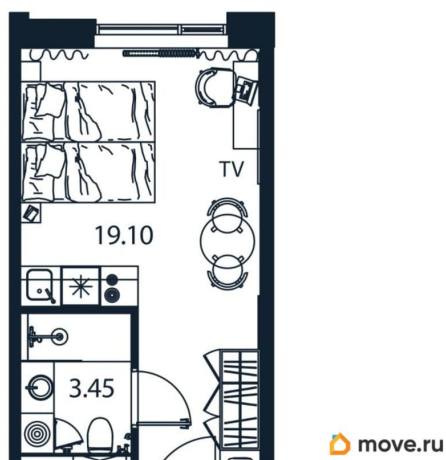

[улица Цветочная](#)

Квартира

Высота потолков

2.9 м

Общая площадь

22.65 м²

Этаж

10/12

 move.ru

© Яндекс Яндекс Карты

площадью 22.65 кв.м., на 10 этаже. «АРТ ПЛАЗА» в Московском районе - двенадцатиэтажный многофункциональный комплекс под управлением RVI PM. В МФК будет 199 юнитов, офисы, коворкинги, ресторан, фитнес-центр, спа и подземный паркинг. Архитектурное бюро «Студия 44» спроектировало фасад здания: нижние этажи облицованы камнем, средние - терракотой, верхние - стеклом. Это создаёт узнаваемый силуэт на пересечении Цветочной и Лиговского проспекта.