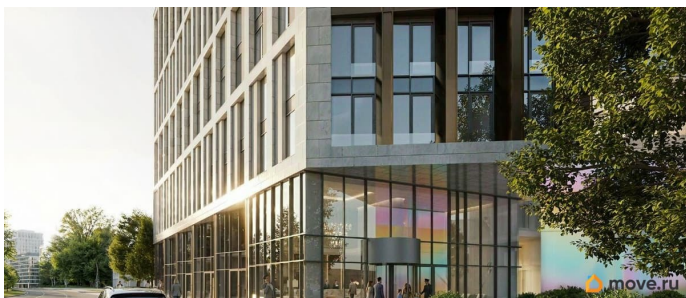

 move.ru

© Яндекс Яндекс Карты

площадью 22.65 кв.м., на 10 этаже. «АРТ ПЛАЗА» в Московском районе - двенадцатиэтажный многофункциональный комплекс под управлением RVI PM. В МФК будет 199 юнитов, офисы, коворкинги, ресторан, фитнес-центр, спа и подземный паркинг. Архитектурное бюро «Студия 44» спроектировало фасад здания: нижние этажи облицованы камнем, средние - терракотой, верхние - стеклом. Это создаёт узнаваемый силуэт на пересечении Цветочной и Лиговского проспекта.