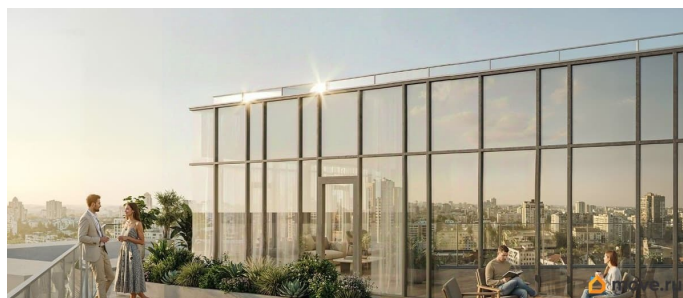

 move.ru

© Яндекс Яндекс Карты

площадью 22.65 кв.м., на 10 этаже. «АРТ ПЛАЗА» в Московском районе - двенадцатиэтажный многофункциональный комплекс под управлением RVI PM. В МФК будет 199 юнитов, офисы, коворкинги, ресторан, фитнес-центр, спа и подземный паркинг. Архитектурное бюро «Студия 44» спроектировало фасад здания: нижние этажи облицованы камнем, средние - терракотой, верхние - стеклом. Это создаёт узнаваемый силуэт на пересечении Цветочной и Лиговского проспекта.