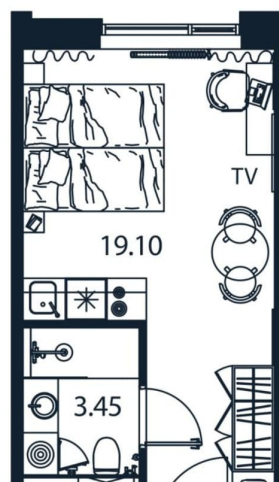

[улица Цветочная](#)

Квартира

Высота потолков

2.9 м

Общая площадь

22.65 м²

Этаж

10/12

 move.ru

© Яндекс Яндекс Карты

площадью 22.65 кв.м., на 10 этаже. «АРТ ПЛАЗА» в Московском районе - двенадцатиэтажный многофункциональный комплекс под управлением RVI PM. В МФК будет 199 юнитов, офисы, коворкинги, ресторан, фитнес-центр, спа и подземный паркинг. Архитектурное бюро «Студия 44» спроектировало фасад здания: нижние этажи облицованы камнем, средние - терракотой, верхние - стеклом. Это создаёт узнаваемый силуэт на пересечении Цветочной и Лиговского проспекта.