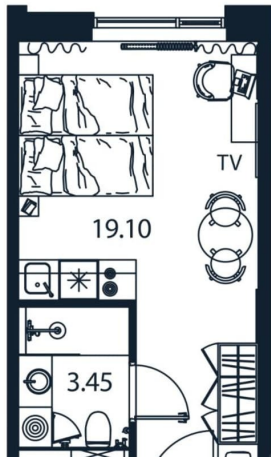

move.ru

Move.ru - вся недвижимость России