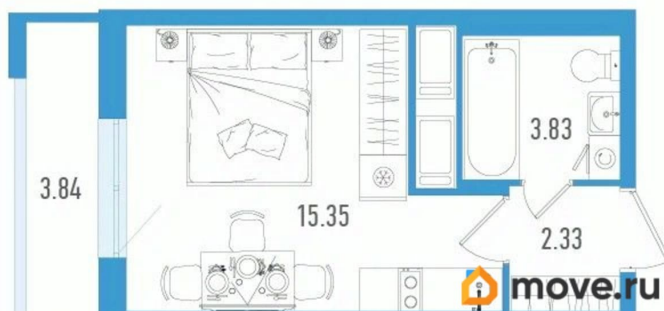

Красногвардейском районе Санкт-Петербурга в 300 метрах от берега реки Охта у Новоохтинского парка. Это зеленый активно развивающийся и благоустраиваемый квартал Петербурга, где природный ландшафт идеально сочетается с хорошей транспортной доступностью и развитой, сложившейся инфраструктурой. Проект состоит из двух устремленных ввысь 25-этажных современных башен и 7-ми этажного корпуса переменной этажности с индивидуальными террасами. Жилые корпуса объединены галереей-стилобатом, в которой будут располагаться магазины, пекарни, аптеки и салоны красоты - все, что необходимо современному петербуржцу. В радиусе 1,7 км от дома находятся 2 станции метро «Гражданский проспект» и «Девяткино», ж/д станция «Новая охта».