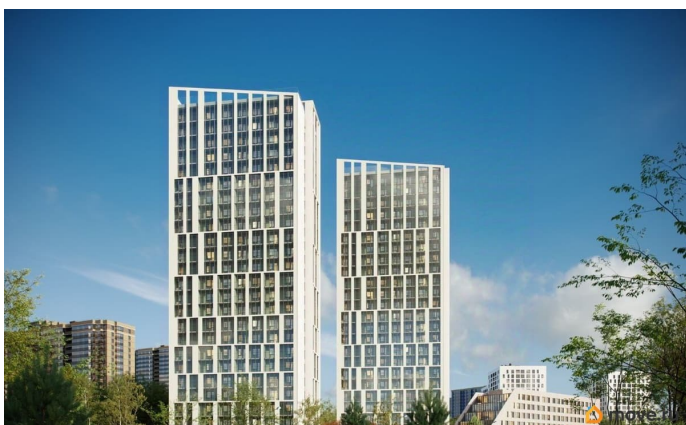

Описание

Продаётся студия в строящемся доме (Дом 1), срок сдачи: I-кв. 2027, общей площадью 22.66 кв.м., на 14 этаже. Жилой комплекс комфорт-класса «Старлайт» возводится в

<https://spb.move.ru/objects/9287369517>

**Отдел продаж, Бесплатная
консультация**

79927145974

для заметок

Красногвардейском районе Санкт-Петербурга в 300 метрах от берега реки Охта у Новоохтинского парка. Это зеленый активно развивающийся и благоустраиваемый квартал Петербурга, где природный ландшафт идеально сочетается с хорошей транспортной доступностью и развитой, сложившейся инфраструктурой. Проект состоит из двух устремленных ввысь 25-этажных современных башен и 7-ми этажного корпуса переменной этажности с индивидуальными террасами. Жилые корпуса объединены галереей-стилобатом, в которой будут располагаться магазины, пекарни, аптеки и салоны красоты - все, что необходимо современному петербуржцу. В радиусе 1,7 км от дома находятся 2 станции метро «Гражданский проспект» и «Девяткино», ж/д станция «Новая охта».