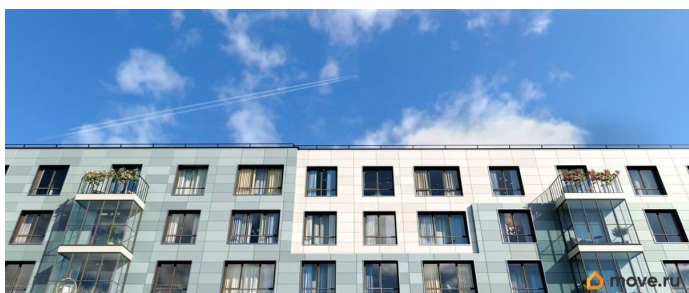

[Квартиры](#)

Квартира в новостройке

да

Год сдачи

2 квартал 2026 г.

лифт

Описание

Продаётся студия в строящемся доме (Дом 6), срок сдачи: II-кв. 2026, общей площадью 22.66 кв.м., на 2 этаже. Уютный пятиэтажный квартал PLUS Пулковский расположен в престижном Московском районе на пересечении Пулковского и Волхонского

<https://spb.move.ru/objects/9289839506>

**Отдел продаж, Бесплатная
консультация**

79820073024

для заметок

шоссе в новом формирующемся микрорайоне.
В составе квартала: 30 пятиэтажных домов,
школа со спортивным стадионом, 2 детских
сада, наземные и подземные паркинги,
центральный зеленый бульвар с play hub и
местами отдыха для детей. Благоустройство
квартала продумано до мельчайших деталей,
в его основе - забота о качестве жизни
каждого жителя.