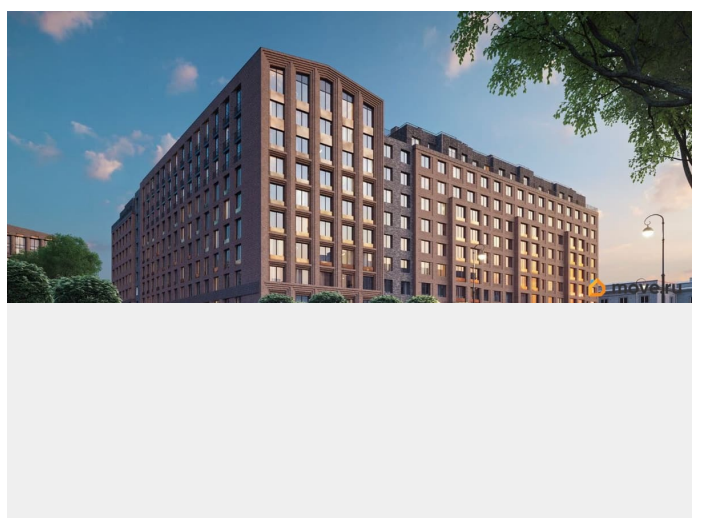

ОСТРОВ ПЕРВЫХ
МАТИСОВ ОСТРОВ

КОЛ-ВО КОМНАТ   СЕКЦИЯ   КОРПУС   ПЛОЩАДЬ