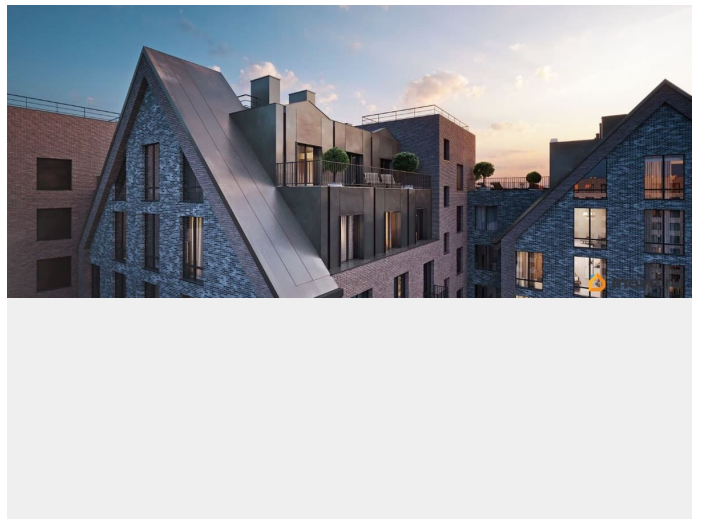

ОСТРОВ ПЕРВЫХ
МАТИСОВ ОСТРОВ

КОЛ-ВО КОМНАТ   СЕКЦИЯ   КОРПУС   ПЛОЩАДЬ