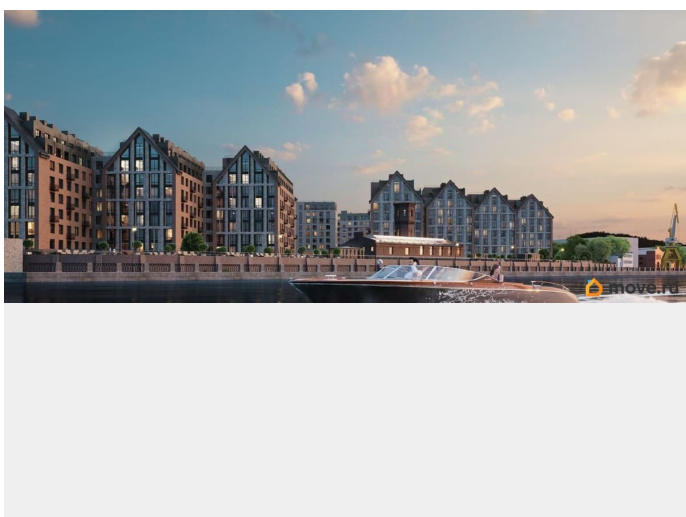

ОСТРОВ ПЕРВЫХ
МАТИСОВ ОСТРОВ

КОЛ-ВО КОМНАТ   СЕКЦИЯ   КОРПУС   ПЛОЩАДЬ