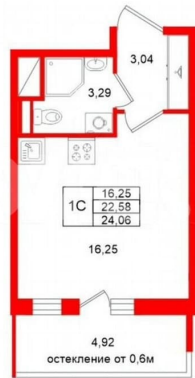

## Квартира

Общая площадь

22.6 м<sup>2</sup>

Этаж

9/22

<https://spb.move.ru/objects/9293122894>

Менеджер отдела продаж,  
Петербургская Недвижимость  
**89251234567**

для заметок

 Петербургская Недвижимость

Студия, 22.58м<sup>2</sup>

- Кол-во комнат 1
- Этаж 9 из 22
- Общая площадь 22.58м<sup>2</sup>
- Жилая площадь 16.25м<sup>2</sup>
- Срок сдачи I квартал 2030

**ПН** Петербургская Недвижимость

**Студия, 22.58м<sup>2</sup>**

- Кол-во комнат 1
- Этаж 9 из 22
- Общая площадь 22.58м<sup>2</sup>
- Жилая площадь 16.25м<sup>2</sup>
- Срок сдачи I квартал 2030

**Петербургская Недвижимость**