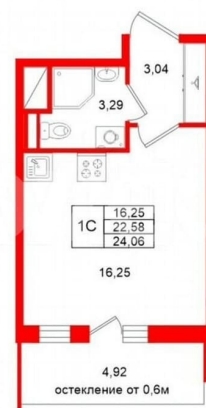

## Квартира

Общая площадь

22.6 м<sup>2</sup>

Этаж

9/22

<https://spb.move.ru/objects/9293122894>

Менеджер отдела продаж,  
Петербургская Недвижимость  
**89251234567**

для заметок

 Петербургская Недвижимость

Студия, 22.58м<sup>2</sup>

- Кол-во комнат 1
- Этаж 9 из 22
- Общая площадь 22.58м<sup>2</sup>
- Жилая площадь 16.25м<sup>2</sup>
- Срок сдачи I квартал 2030

**ПН** Петербургская Недвижимость

**Студия, 22.58м<sup>2</sup>**

- Кол-во комнат 1
- Этаж 9 из 22
- Общая площадь 22.58м<sup>2</sup>
- Жилая площадь 16.25м<sup>2</sup>
- Срок сдачи I квартал 2030

**Петербургская Недвижимость**