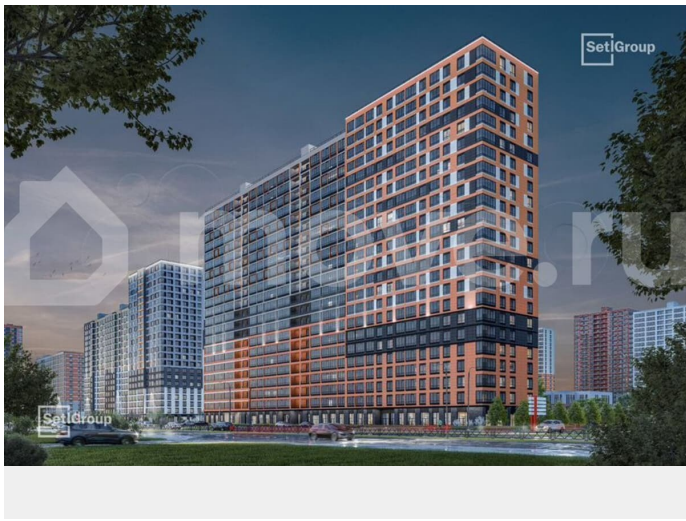

Петербургская Недвижимость

Корпус 15 Секция 2

Этаж: 9 из 22   № Квартиры: 192   Паркинг: Да   Метро: Обухово