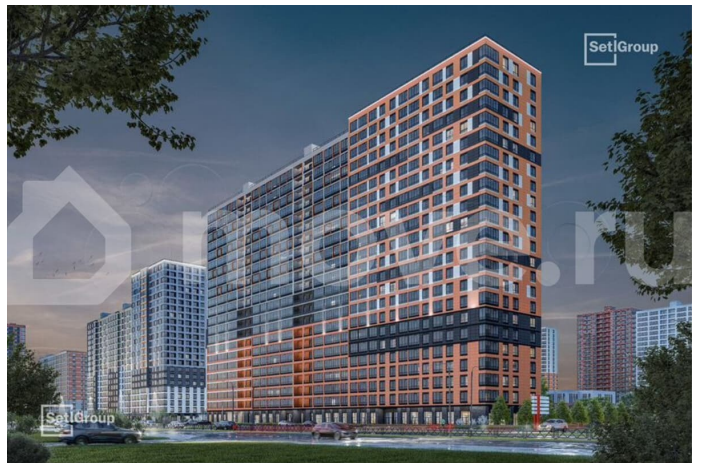

в ЖК «Город звезд»? • Инновационный Лицей Setl с оригинальной архитектурной концепцией и уникальной образовательной средой • Четыре тематические площади отдыха с разнообразным благоустройством • Аллея Звёзд - променад протяженностью 5 км с ландшафтным озеленением, зонами отдыха и велодорожкой • Выход на набережную реки Утки, где можно порыбачить или взять напрокат лодку • Единая входная группа с ресепшен и подземный паркинг • Невский лесопарк под окнами - всегда свежий воздух и полноценный отдых на природе гз, Город звезд, Новосаратовка