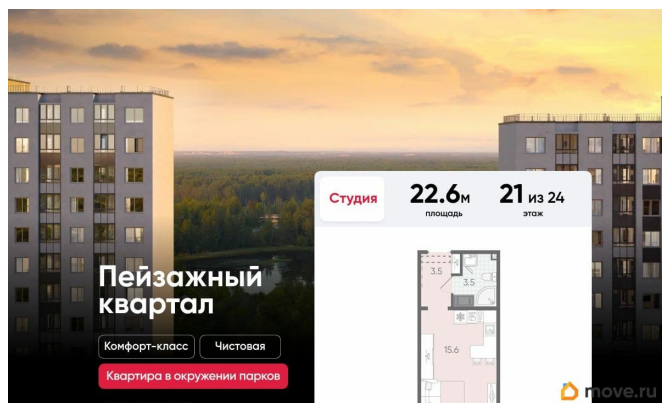

Покупка в ипотеку

да

возможна ипотека, лифт, парковка

Описание

Цена действует при 100% оплате и на определенные ипотечные программы. Подробности — в отделе продаж по телефону. Продается студия в ЖК «Пейзажный квартал» на 21 этаже. Общая площадь составляет 22.60 кв. м. Квартира с чистовой отделкой. Жилой комплекс «Пейзажный квартал» располагается по адресу Санкт-Петербург, Красногвардейский. Вдоль леса и рядом с рекой Охта. К 2026 году на берегах реки Охты будет создан Пейзажный парк с летними экотропами и зимними горками для тюбингов, скейт-парком и летним кинотеатром.

Расположение:

- 15 минут на авто до КАД;
- 20 минут на авто до станций «Гражданский проспект» и «Академическая»;
- 20 минут до ж/д станции «Ручьи»;

Небольшой уютный квартал является частью масштабной застройки ЖК «Цветной город», и в то же время стоит обособленно от шумных массивов. Квартал граничит с новейшим объектом городской экосистемы - Пейзажным парком. Соседние кварталы уже застроены и заселены, поэтому здесь нет проблем с привычной городской инфраструктурой - работают детские сады и школы, открыты магазины и кафе, фитнес-клубы, студии красоты и пространства для творчества и отдыха.