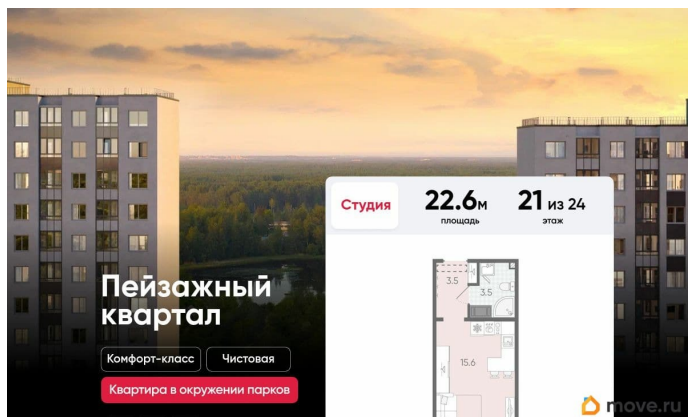

парадные с колясочными помещениями; •
Детский сад на 170 мест и школа на 300
учеников на территории ЖК; • Двор без
машин. Успейте приобрести квартиру на
выгодных условиях! Чтобы узнать
подробности, обращайтесь за консультацией
по телефону.