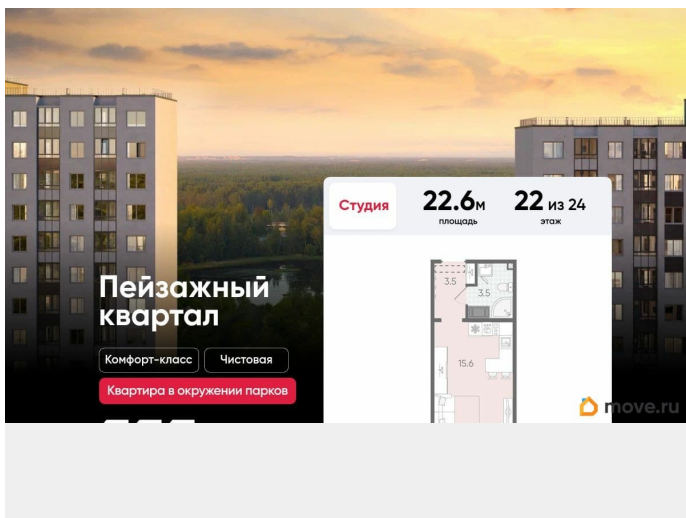

Move.ru - вся недвижимость России