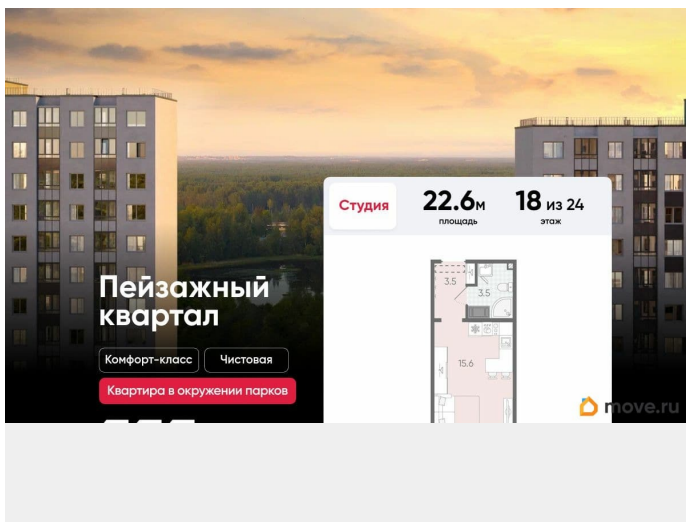

Move.ru - вся недвижимость России