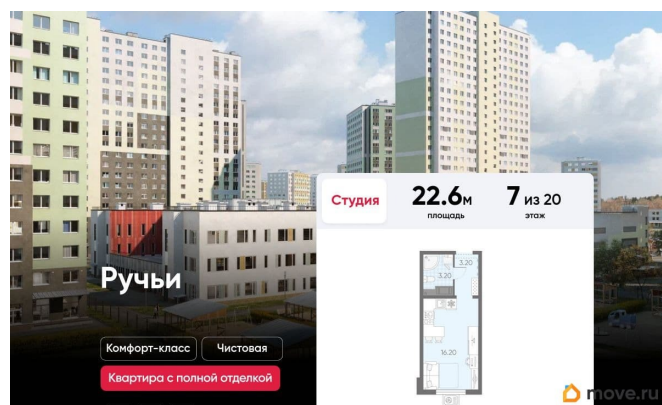

ЛСР Санкт-Петербург, ЛСР Санкт-Петербург

79395561421

🕒 Создано: 12.12.2025 в 22:36

🔄 Обновлено: 13.01.2026 в 18:28

4 856 740 ₺

Округ

[СПБ, Красногвардейский район](#)

Квартира

Высота потолков

2.55 м

Жилая площадь

11.2 м²

Общая площадь

22.6 м²

Этаж

7/20

Детали объекта

Тип сделки

Продам

Раздел

[Квартиры](#)

Ремонт

с отделкой

Квартира в новостройке

да

Год сдачи

3 квартал 2027 г.

Покупка в ипотеку

да

возможна ипотека, лифт

для заметок