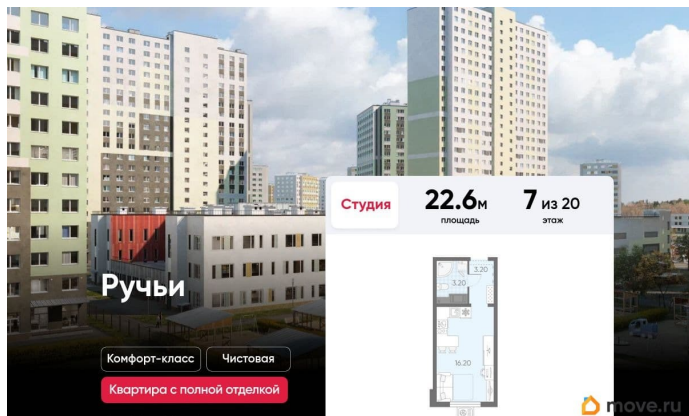

консультацией по телефону.