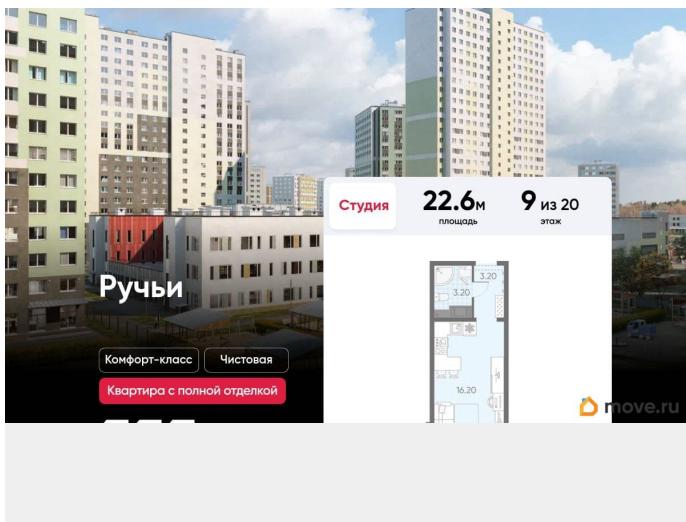

Move.ru - вся недвижимость России